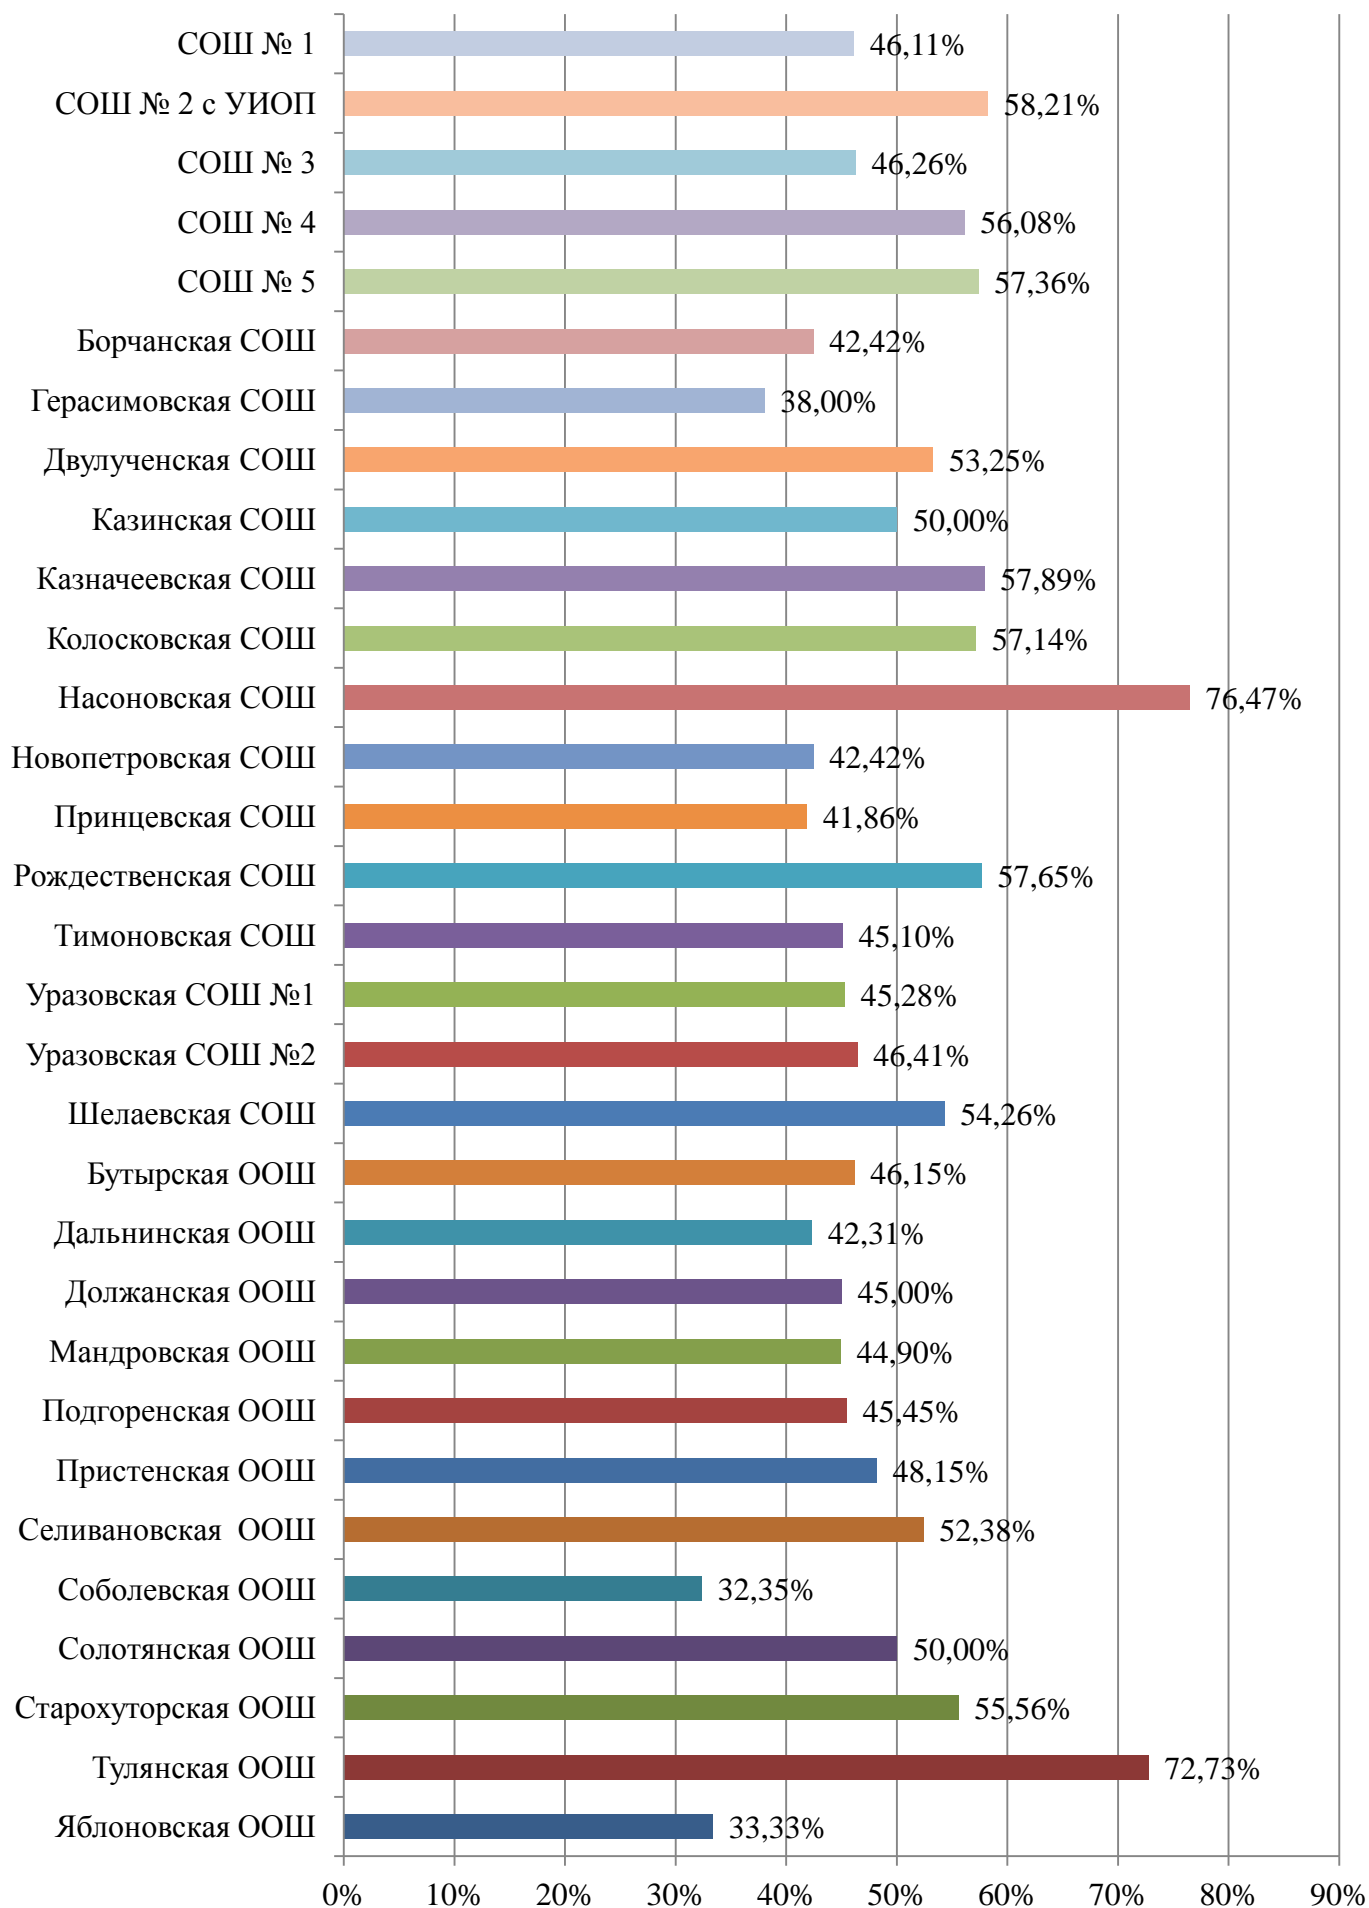

**Диаграмма итогов успеваемости
10 классов**

Диаграмма итогов качества знаний 5-9 классов

Качество знаний по городу и району: 50,70%.