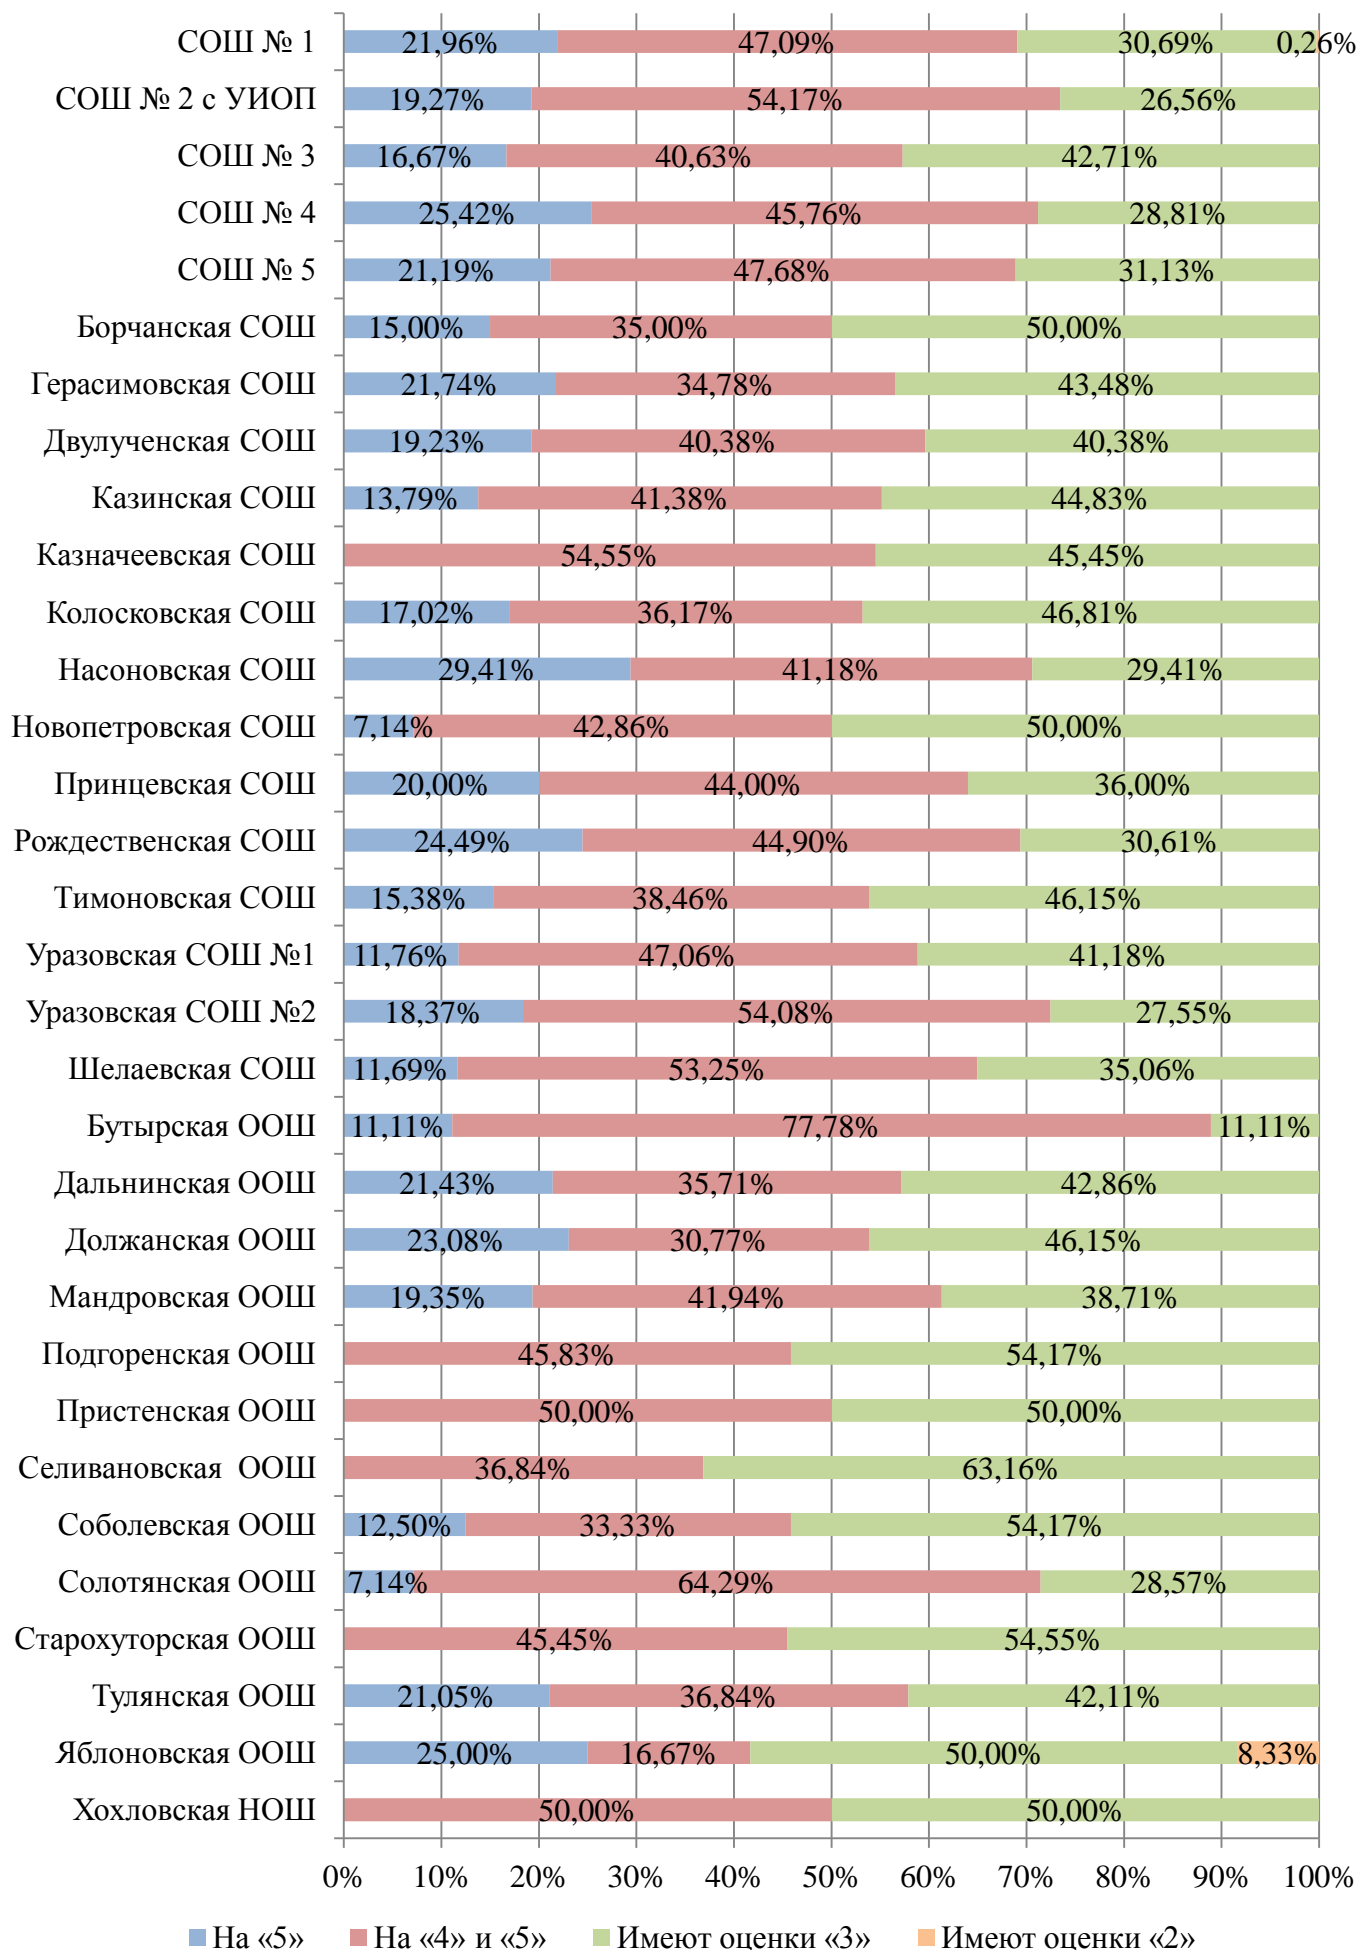

## Диаграмма изменения количества обучающихся по итогам учебного года

Количество обучающихся по городу и району:

- ✓ в 2012 г. – 5903;
- ✓ в 2013 г. – 5795;
- ✓ в 2014 г. – 5725;
- ✓ в 2015 г. – 6009.

## Диаграмма итогов успеваемости 1-4 классов