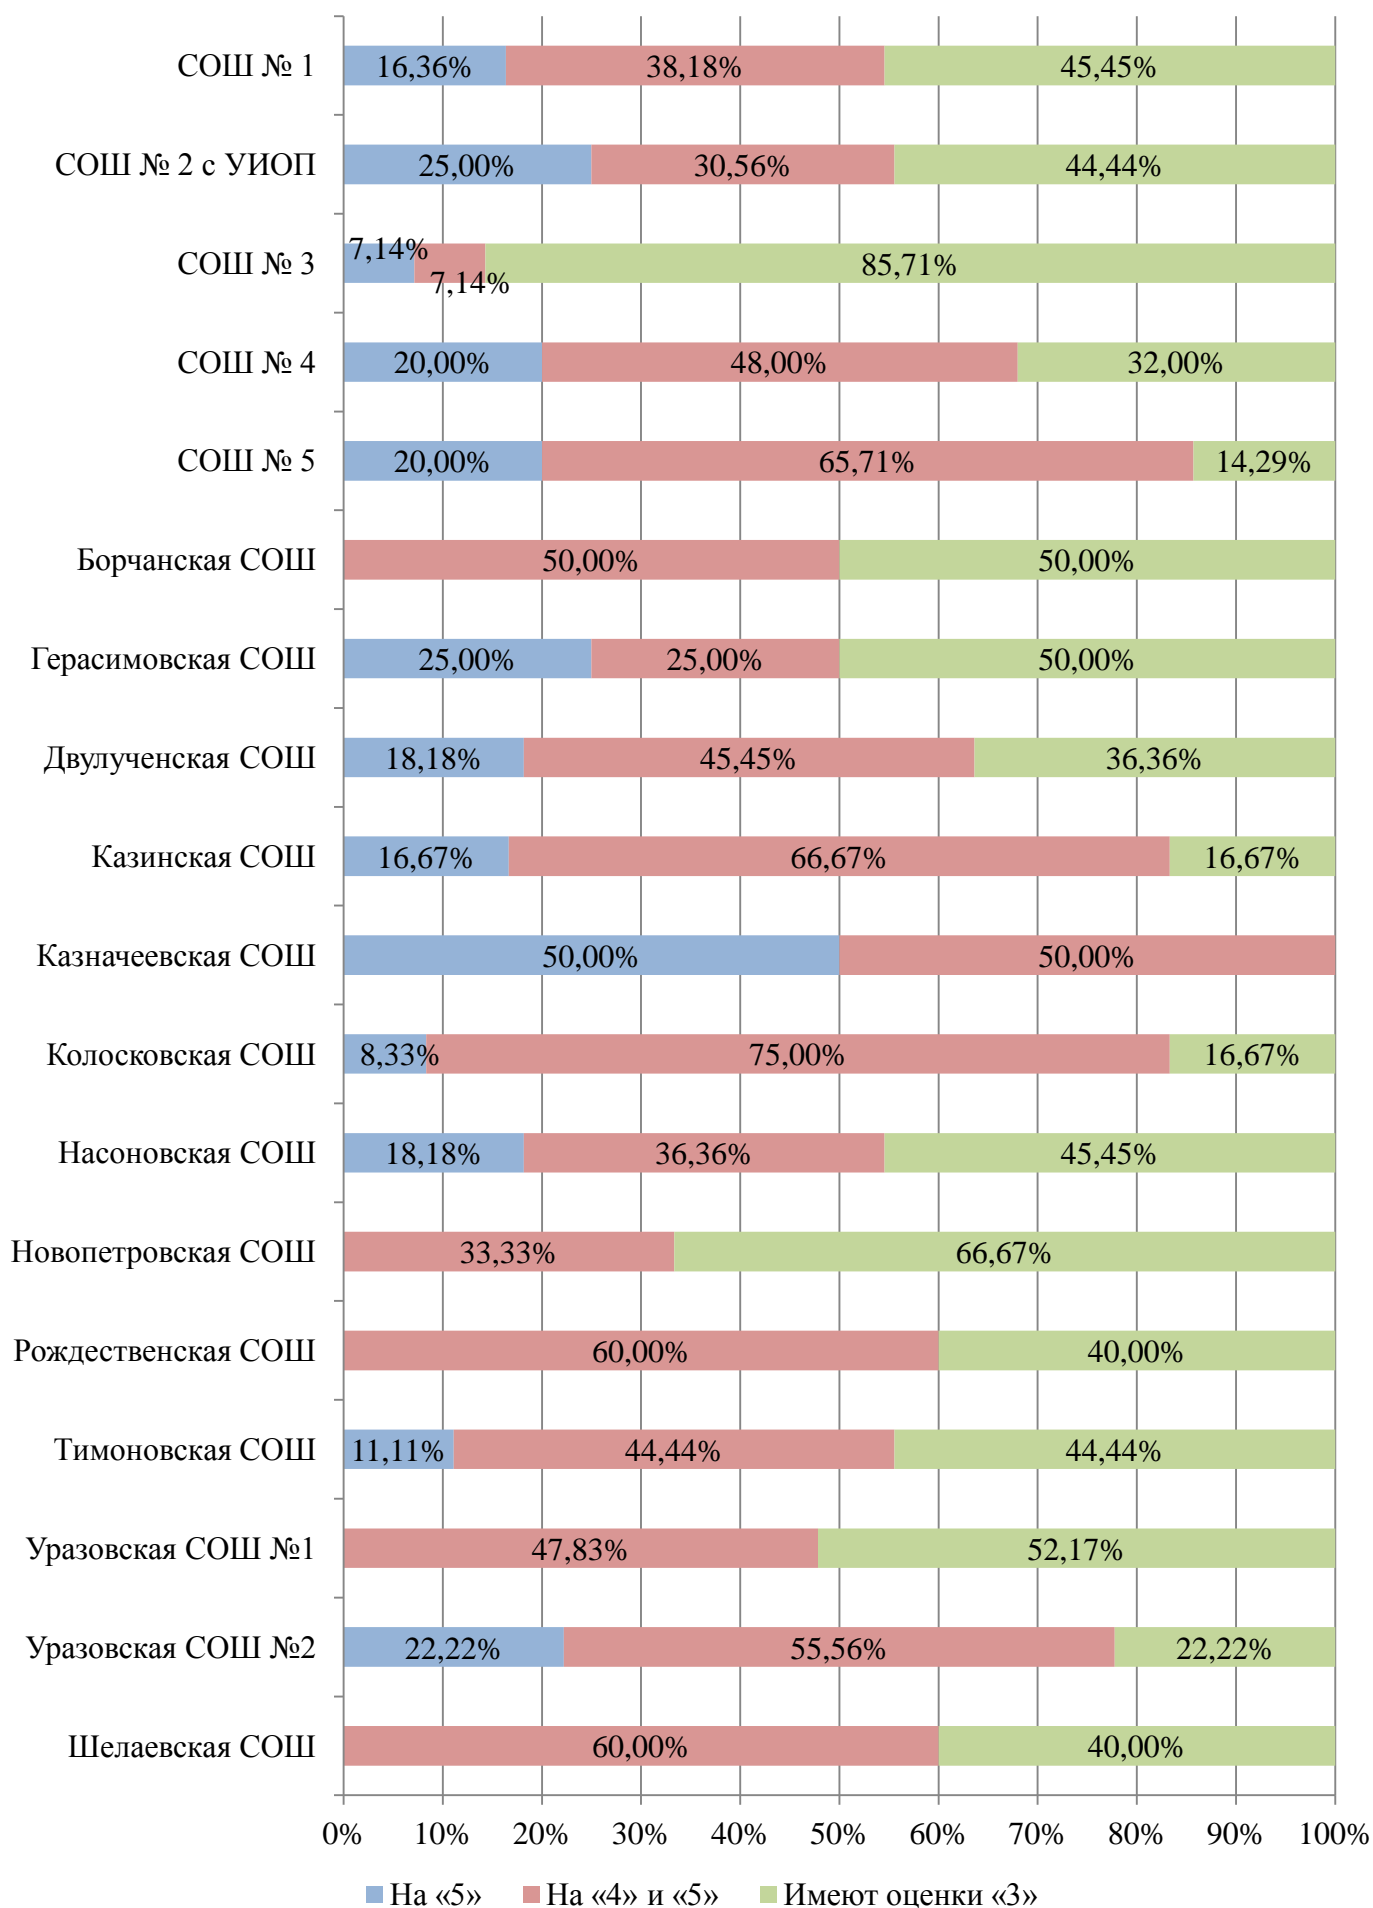

## Диаграмма итогов успеваемости 1-4 классов

## Диаграмма итогов качества знаний 1-4 классов

Качество знаний по городу и району: 65,10%.

**Диаграмма итогов успеваемости  
5-9 классов**

## Диаграмма итогов качества знаний 5-9 классов

Качество знаний по городу и району: 50,70%.

**Диаграмма итогов успеваемости  
10 классов**