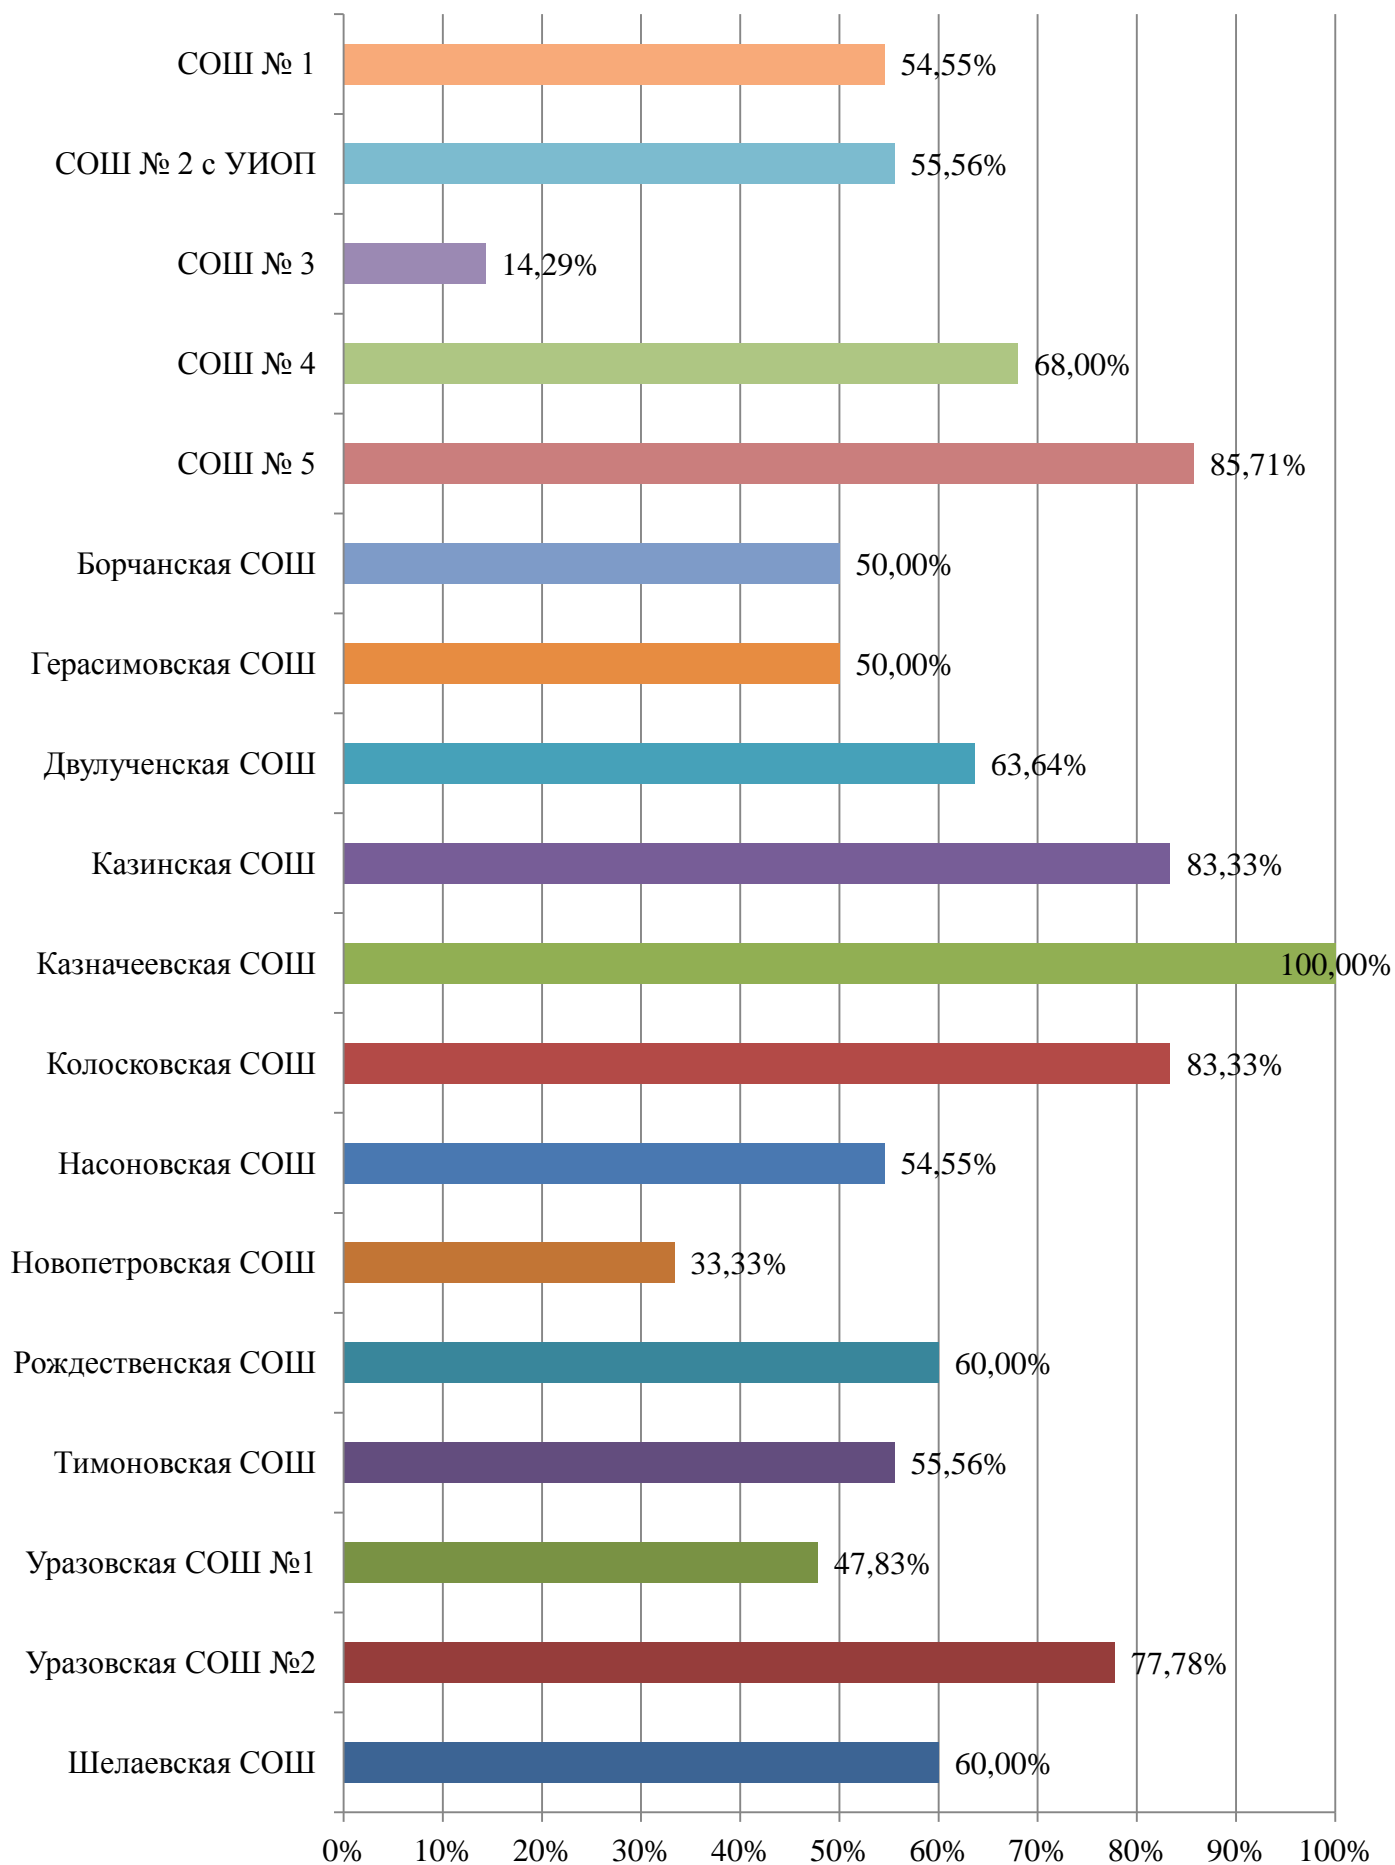

## Диаграмма итогов качества знаний 5-9 классов

Качество знаний по городу и району: 50,70%.

**Диаграмма итогов успеваемости  
10 классов**

## Диаграмма итогов успеваемости 11 классов