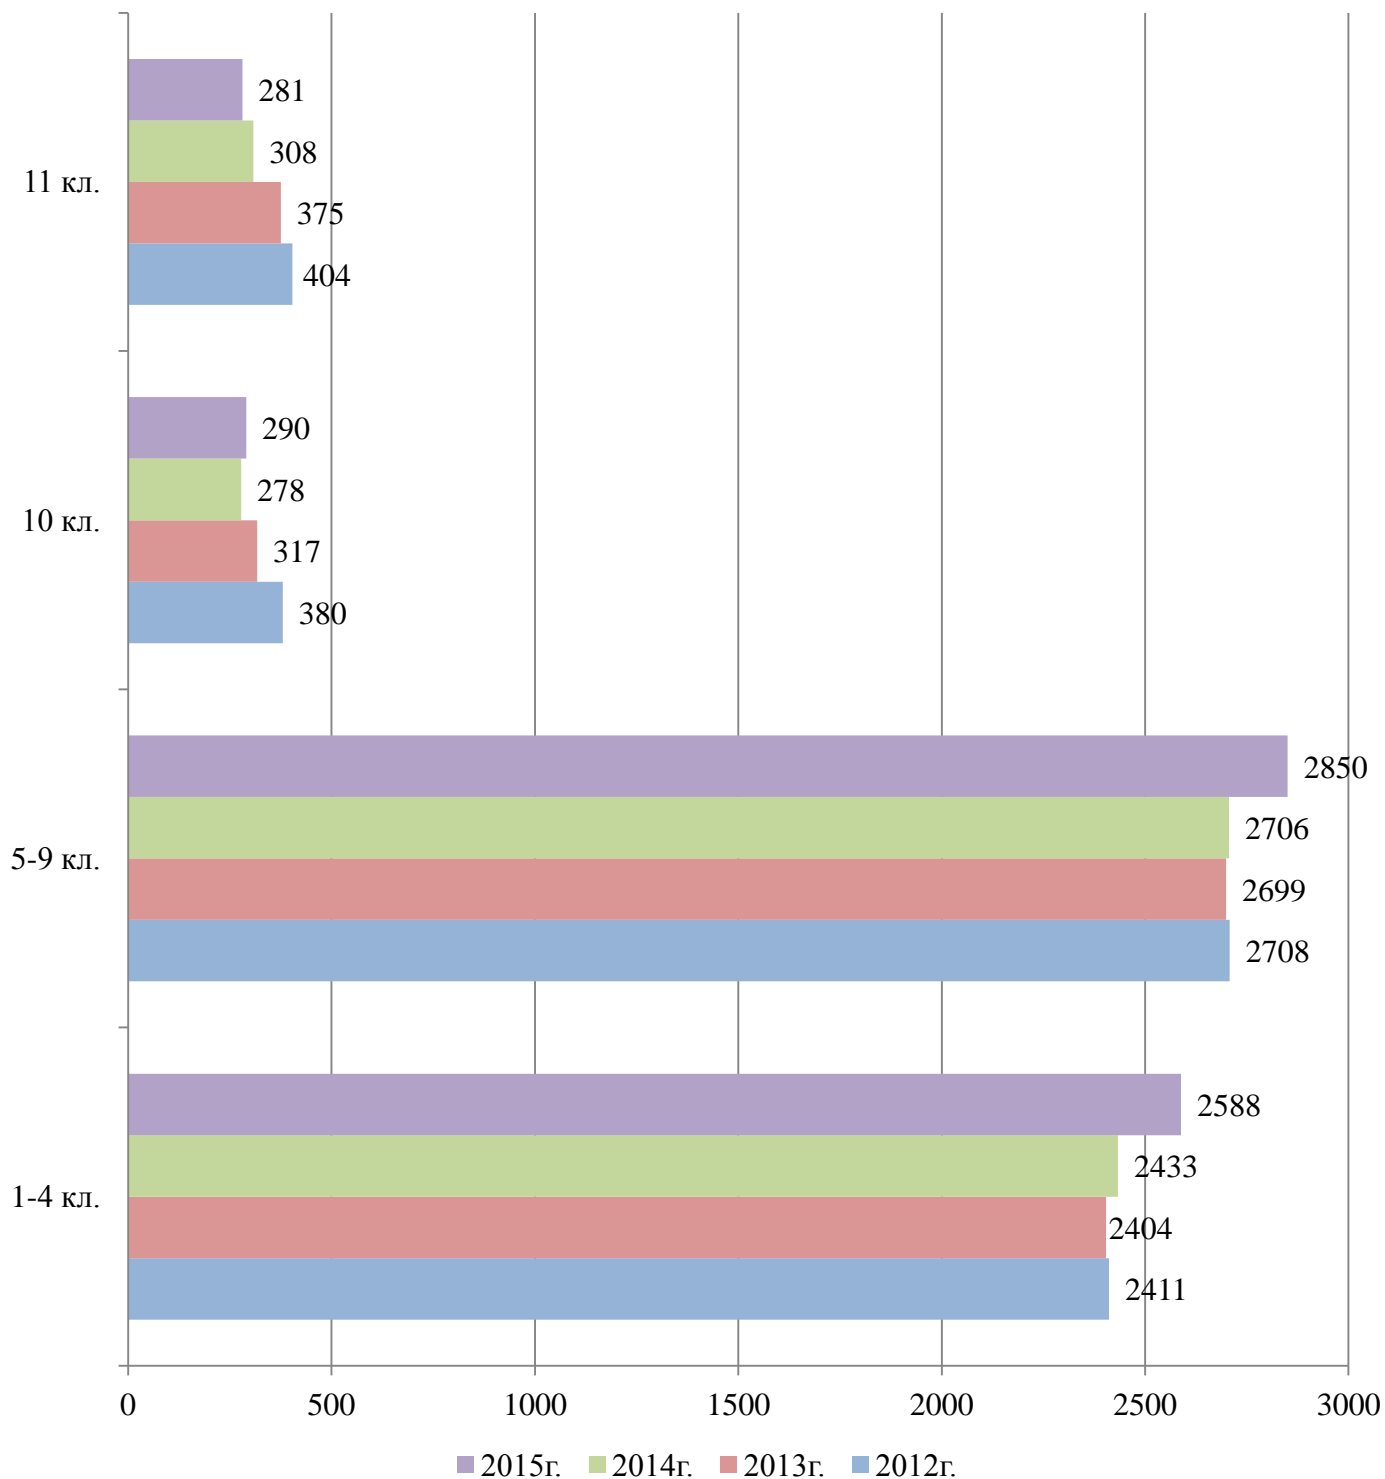

**Управление образования администрации муниципального района  
«Город Валуйки и Валуйский район»**

**Муниципальный центр оценки качества образования**

**Итоги успеваемости и качества знаний  
2014-2015 учебного года**

## Диаграмма изменения количества обучающихся по итогам учебного года

Количество обучающихся по городу и району:

- ✓ в 2012 г. – 5903;
- ✓ в 2013 г. – 5795;
- ✓ в 2014 г. – 5725;
- ✓ в 2015 г. – 6009.

## Диаграмма итогов успеваемости 1-4 классов