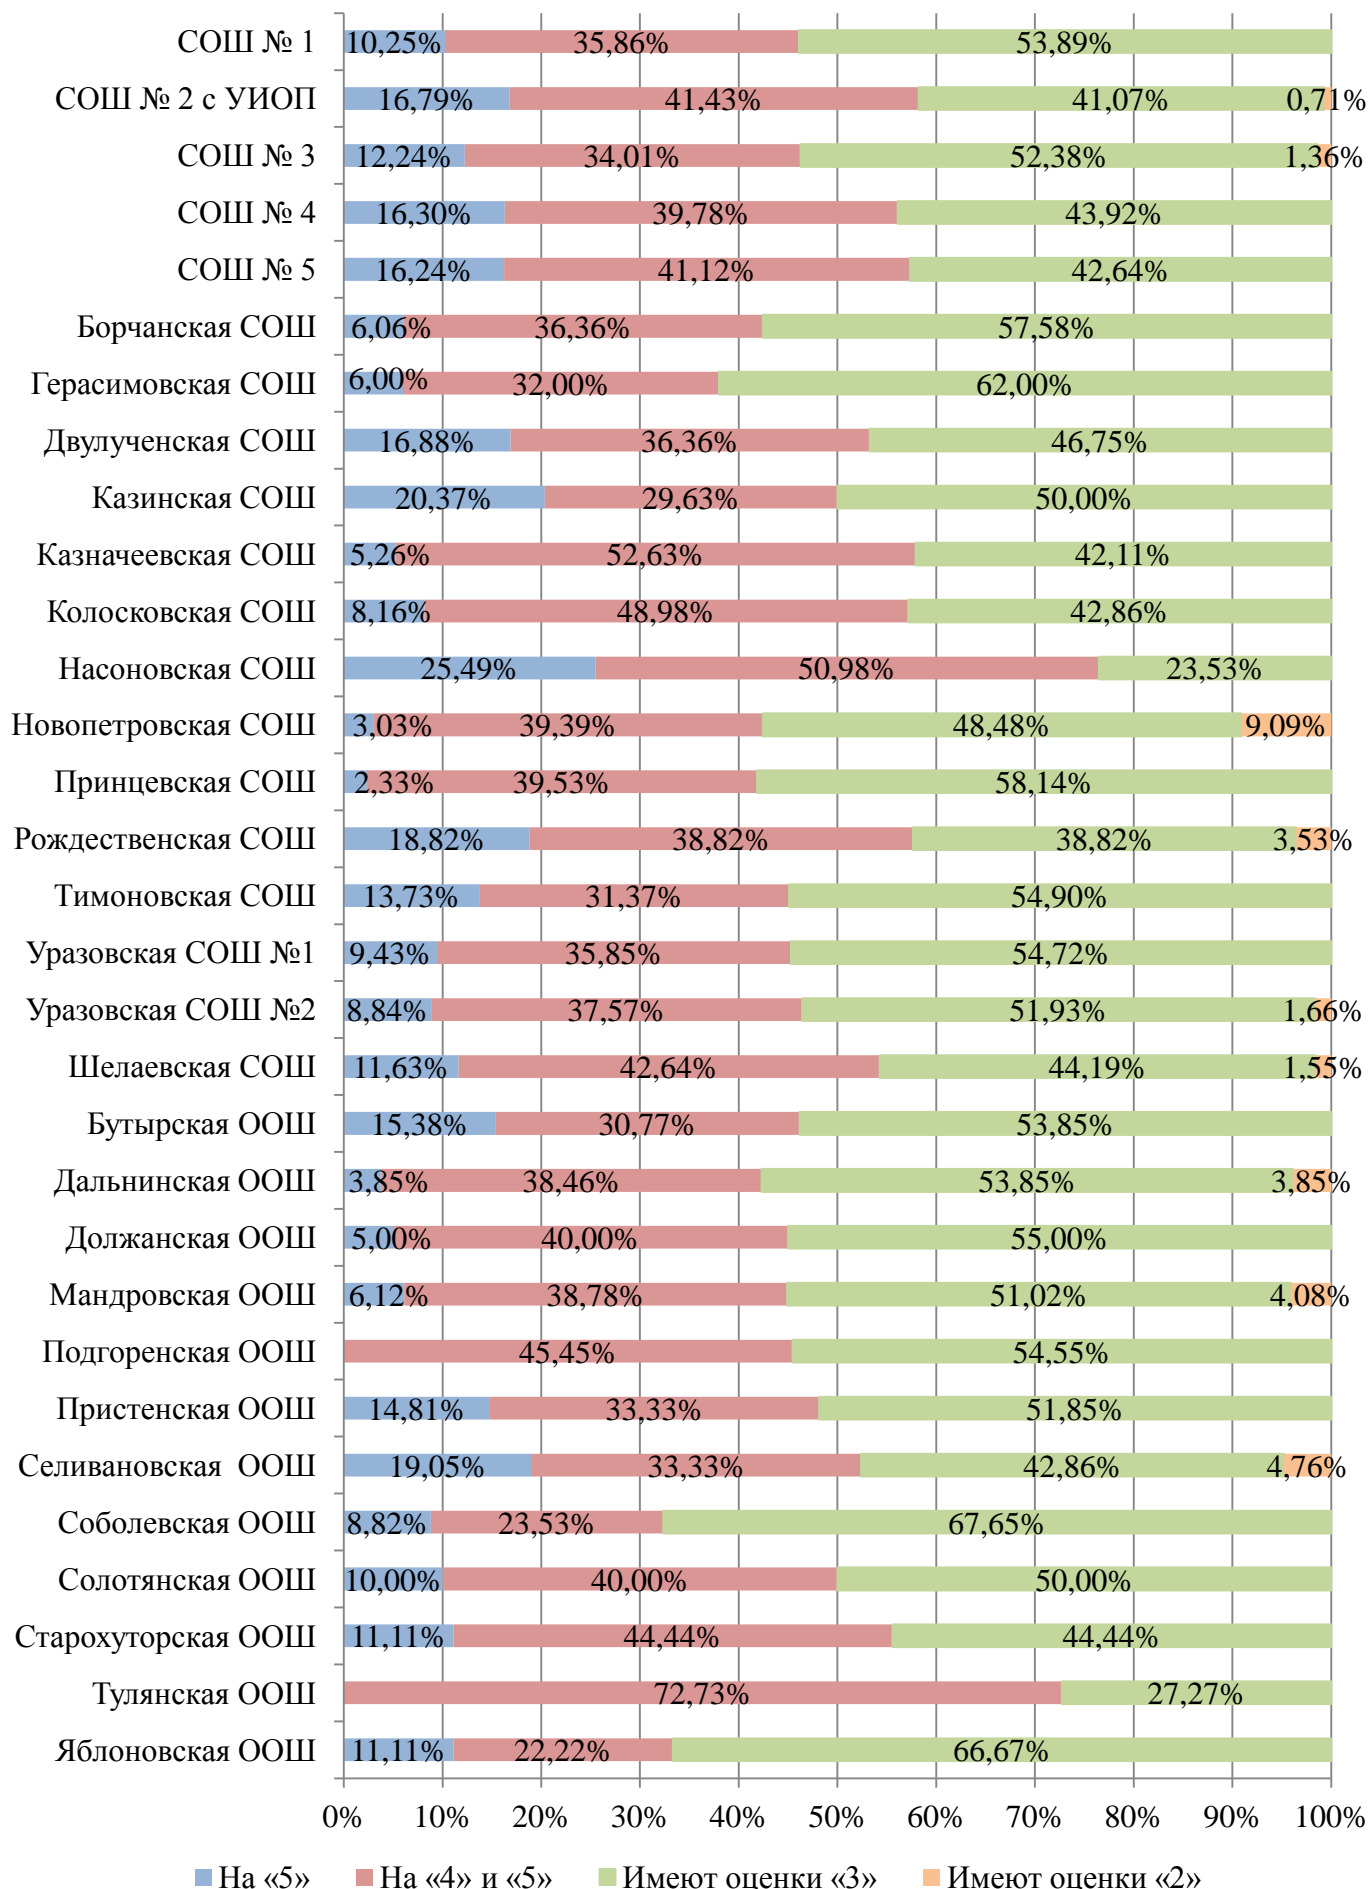

## Диаграмма изменения количества обучающихся по итогам учебного года

Количество обучающихся по городу и району:

- ✓ в 2012 г. – 5903;
- ✓ в 2013 г. – 5795;
- ✓ в 2014 г. – 5725;
- ✓ в 2015 г. – 6009.

## Диаграмма итогов успеваемости 1-4 классов

## Диаграмма итогов качества знаний 1-4 классов

Качество знаний по городу и району: 65,10%.

**Диаграмма итогов успеваемости  
5-9 классов**