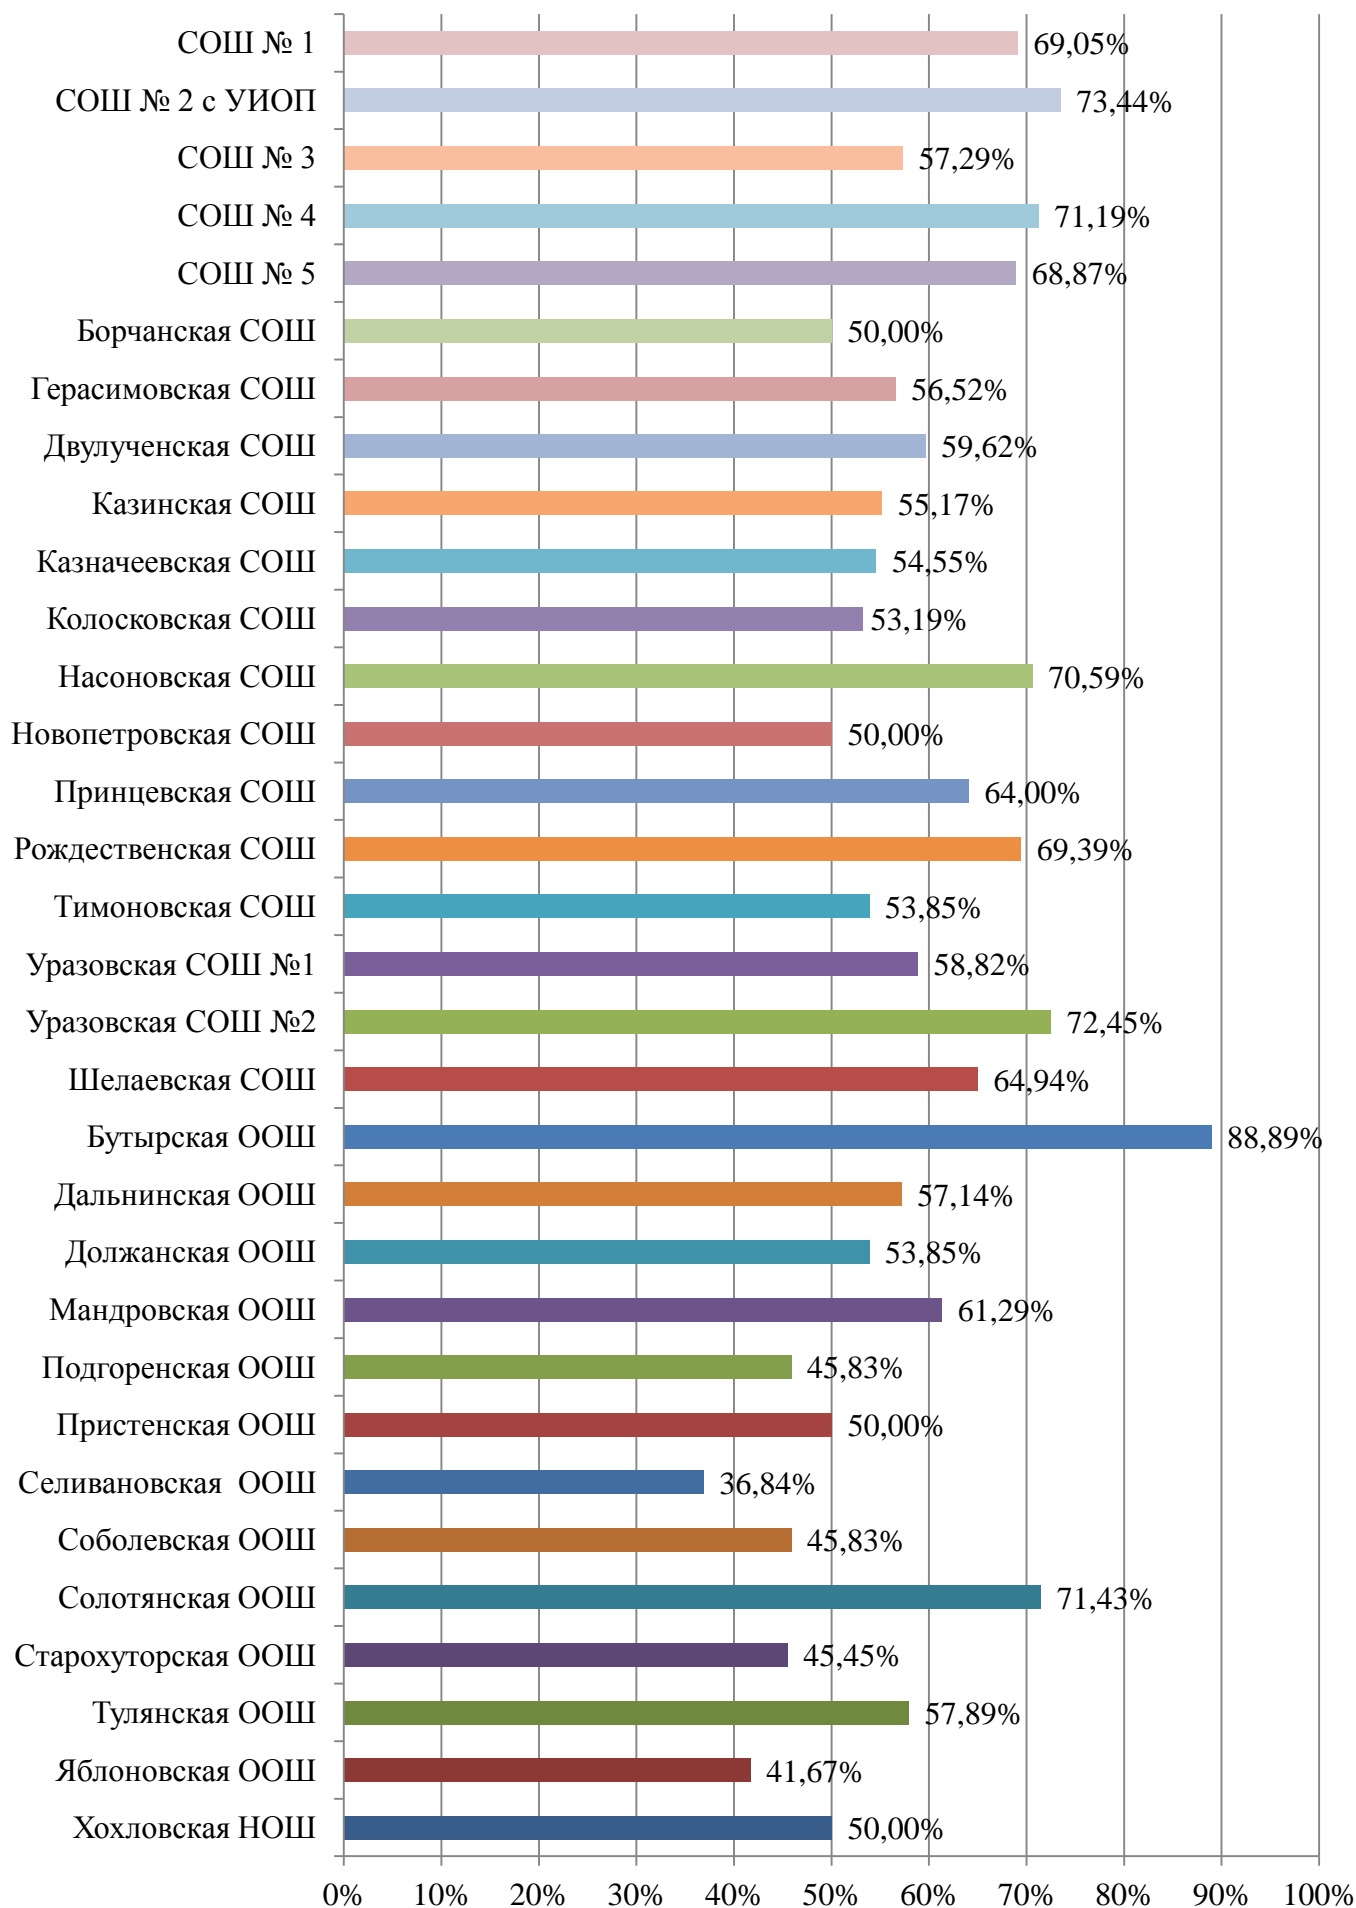

**Диаграмма итогов успеваемости
5-9 классов**

Диаграмма итогов качества знаний 1-4 классов

Качество знаний по городу и району: 65,10%.