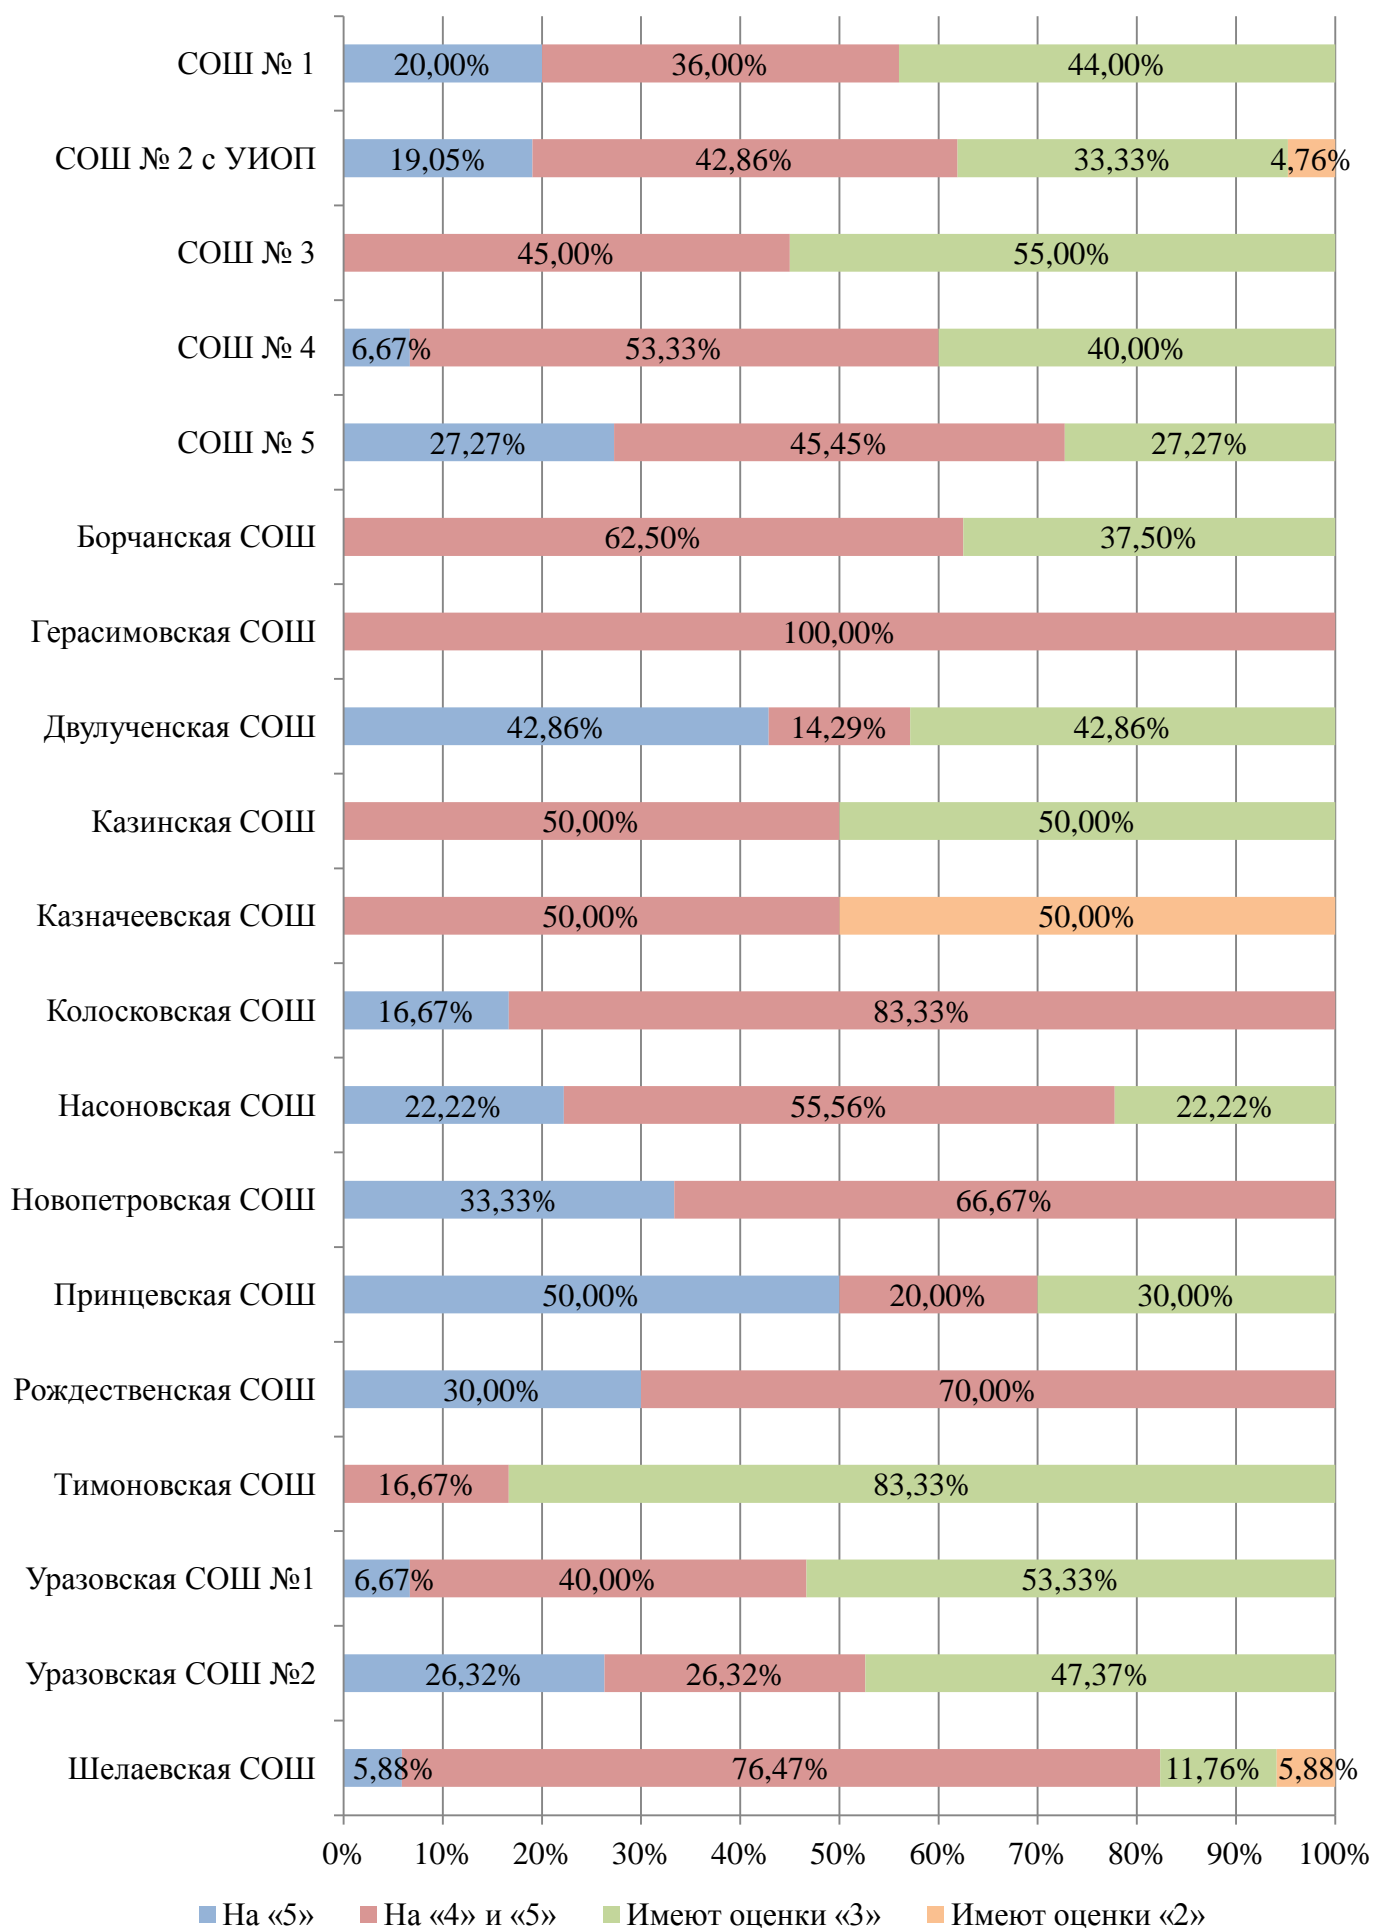

## Диаграмма итогов качества знаний 1-4 классов

Качество знаний по городу и району: 65,10%.

**Диаграмма итогов успеваемости  
5-9 классов**

## Диаграмма итогов качества знаний 5-9 классов

Качество знаний по городу и району: 50,70%.

**Диаграмма итогов успеваемости  
10 классов**

## Диаграмма итогов качества знаний 10 классов

Качество знаний по городу и району: 61,03%.

## Диаграмма итогов успеваемости 11 классов