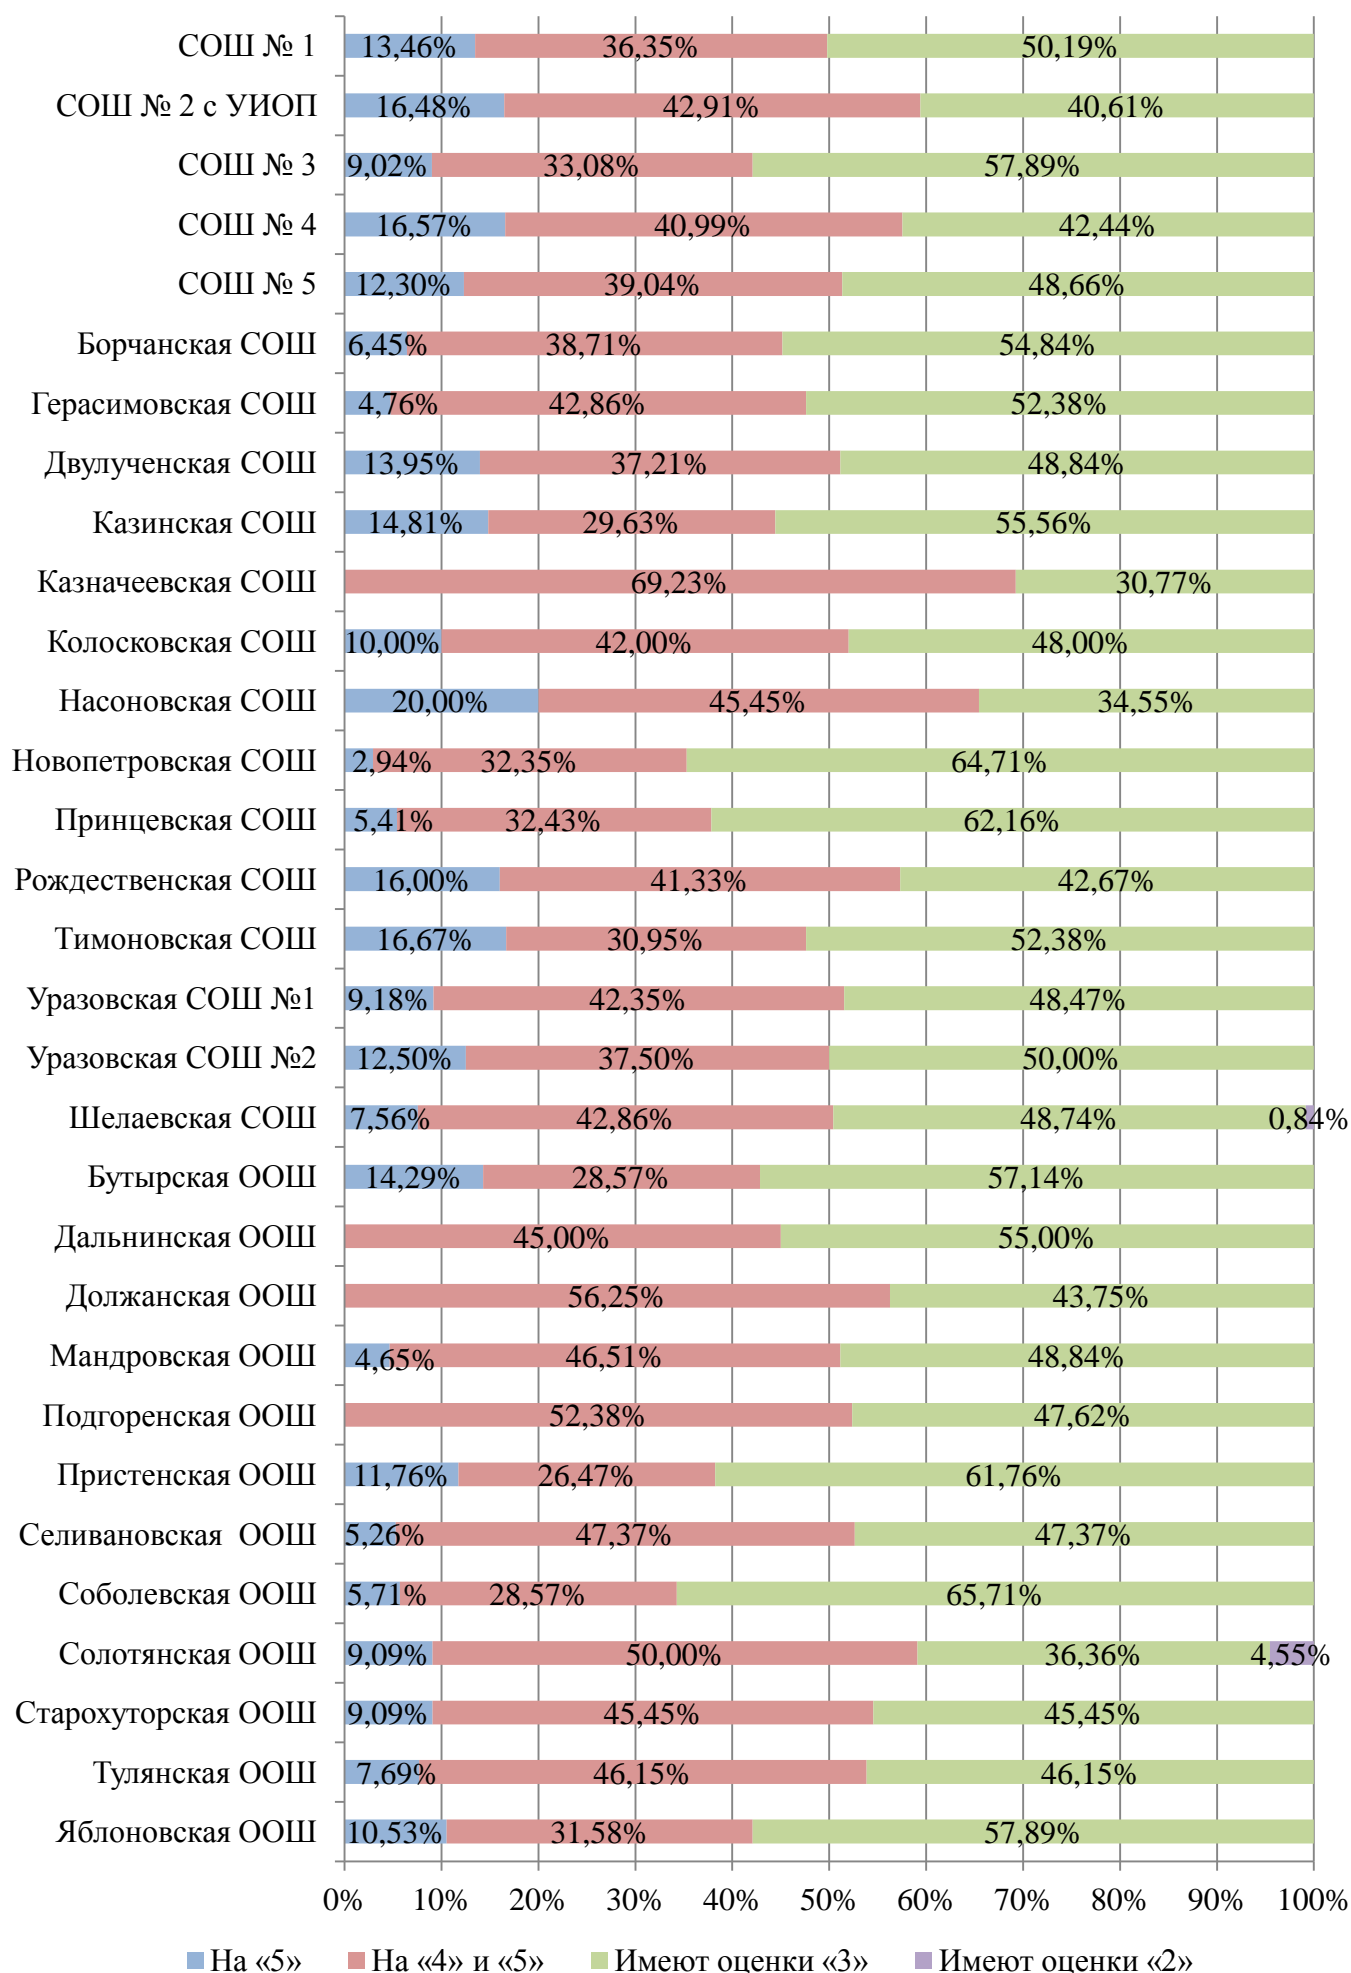

Качество знаний по городу и району: 66,35%.

Диаграмма итогов успеваемости 5-9 классов

Диаграмма итогов качества знаний 5-9 классов

Качество знаний по городу и району: 51,48%.

Диаграмма итогов успеваемости 10 классов