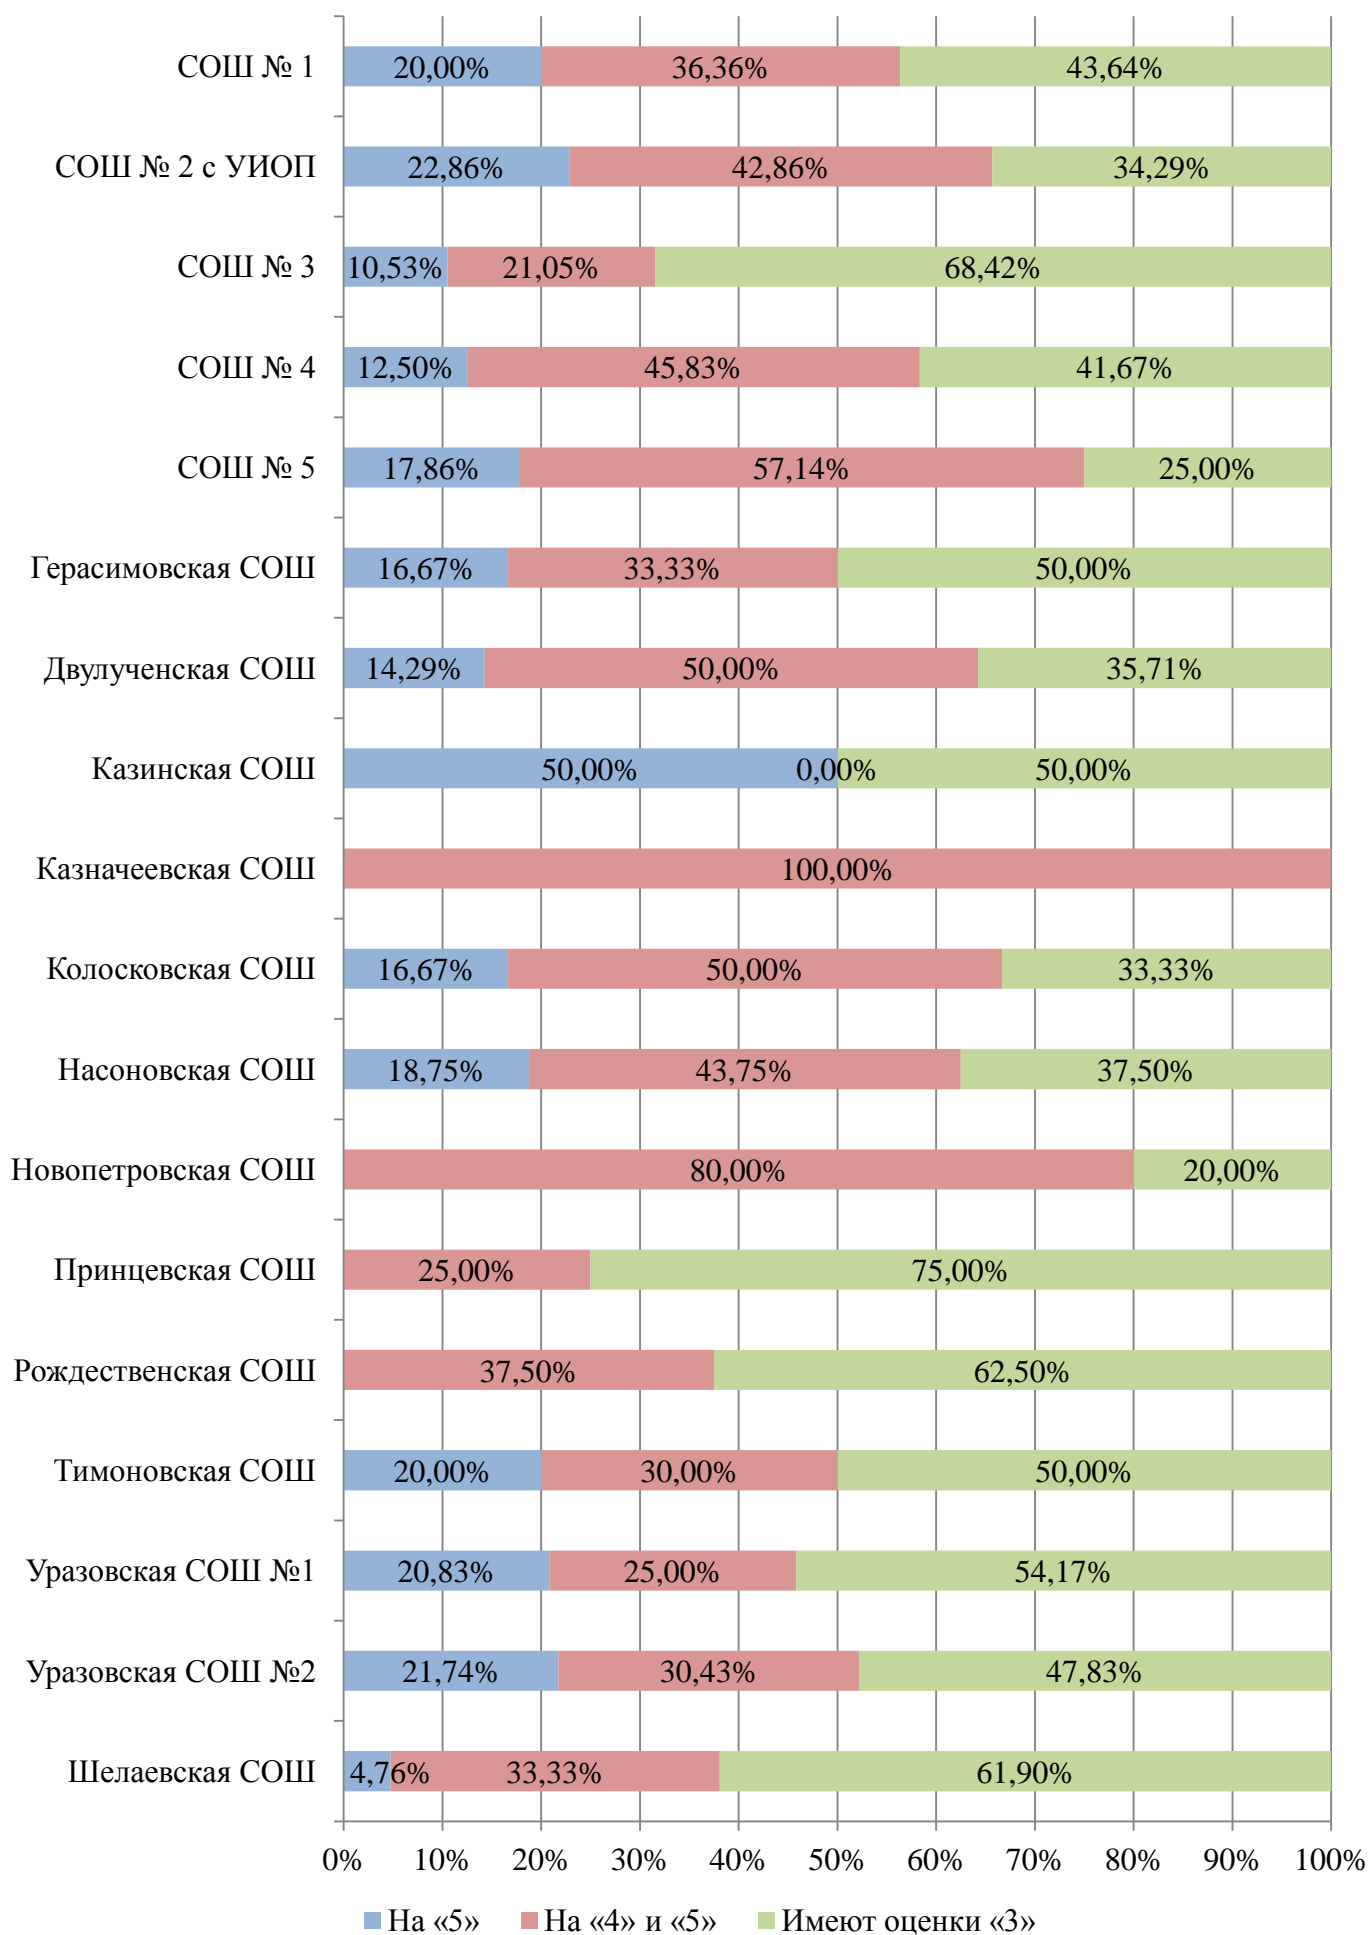

Диаграмма итогов качества знаний 10 классов

Качество знаний по городу и району: 56,47%.

**Диаграмма итогов успеваемости
11 классов**

Диаграмма итогов качества знаний 11 классов

Качество знаний по городу и району: 55,84%.