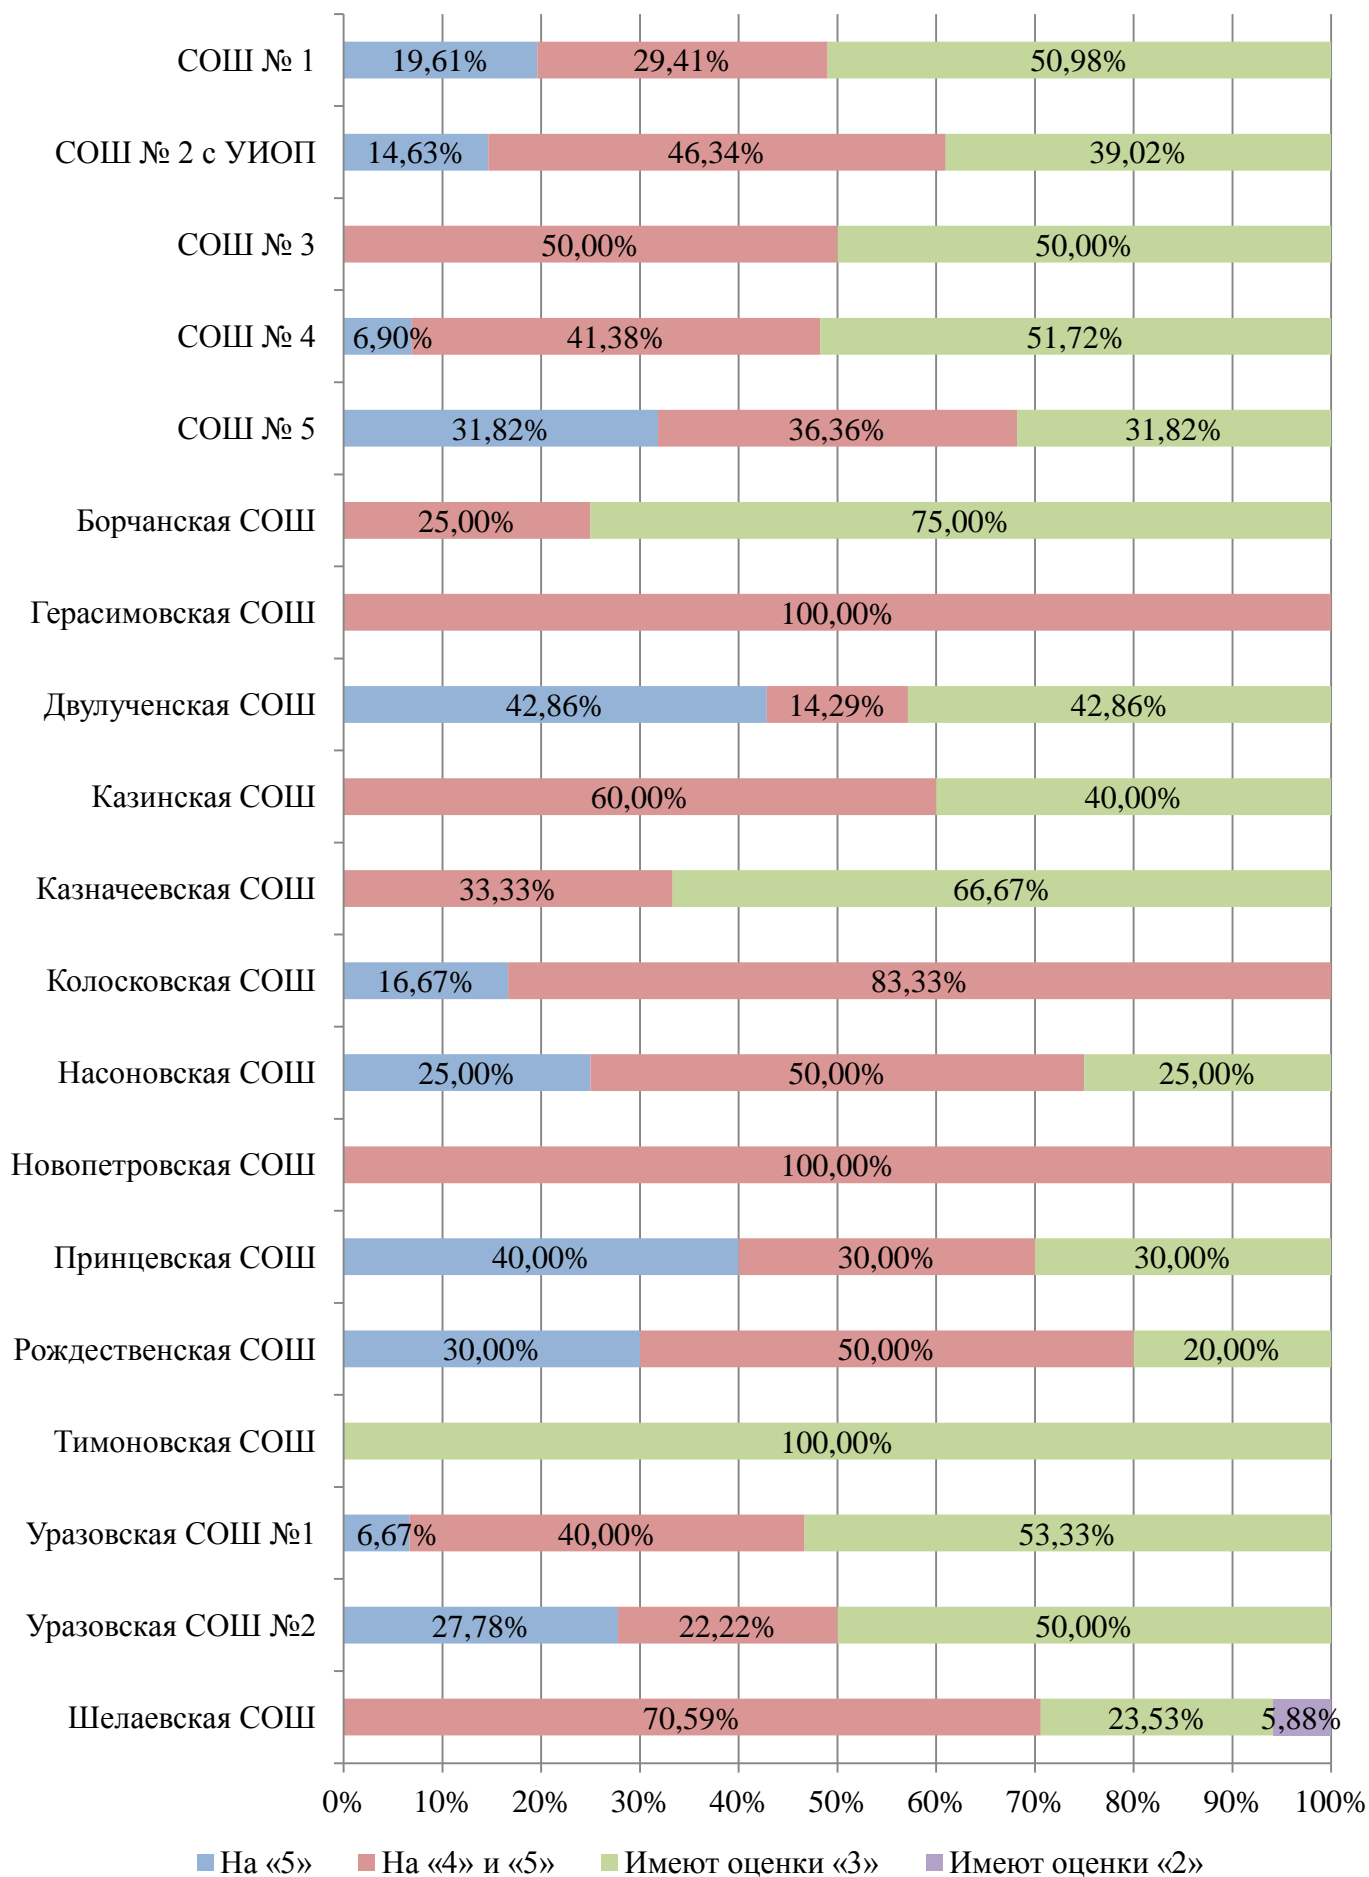

Качество знаний по городу и району: 66,35%.

Диаграмма итогов успеваемости 5-9 классов

Диаграмма итогов качества знаний 5-9 классов

Качество знаний по городу и району: 51,48%.

Диаграмма итогов успеваемости 10 классов

Диаграмма итогов качества знаний 10 классов

Качество знаний по городу и району: 56,47%.

**Диаграмма итогов успеваемости
11 классов**

Диаграмма итогов качества знаний 11 классов

Качество знаний по городу и району: 55,84%.