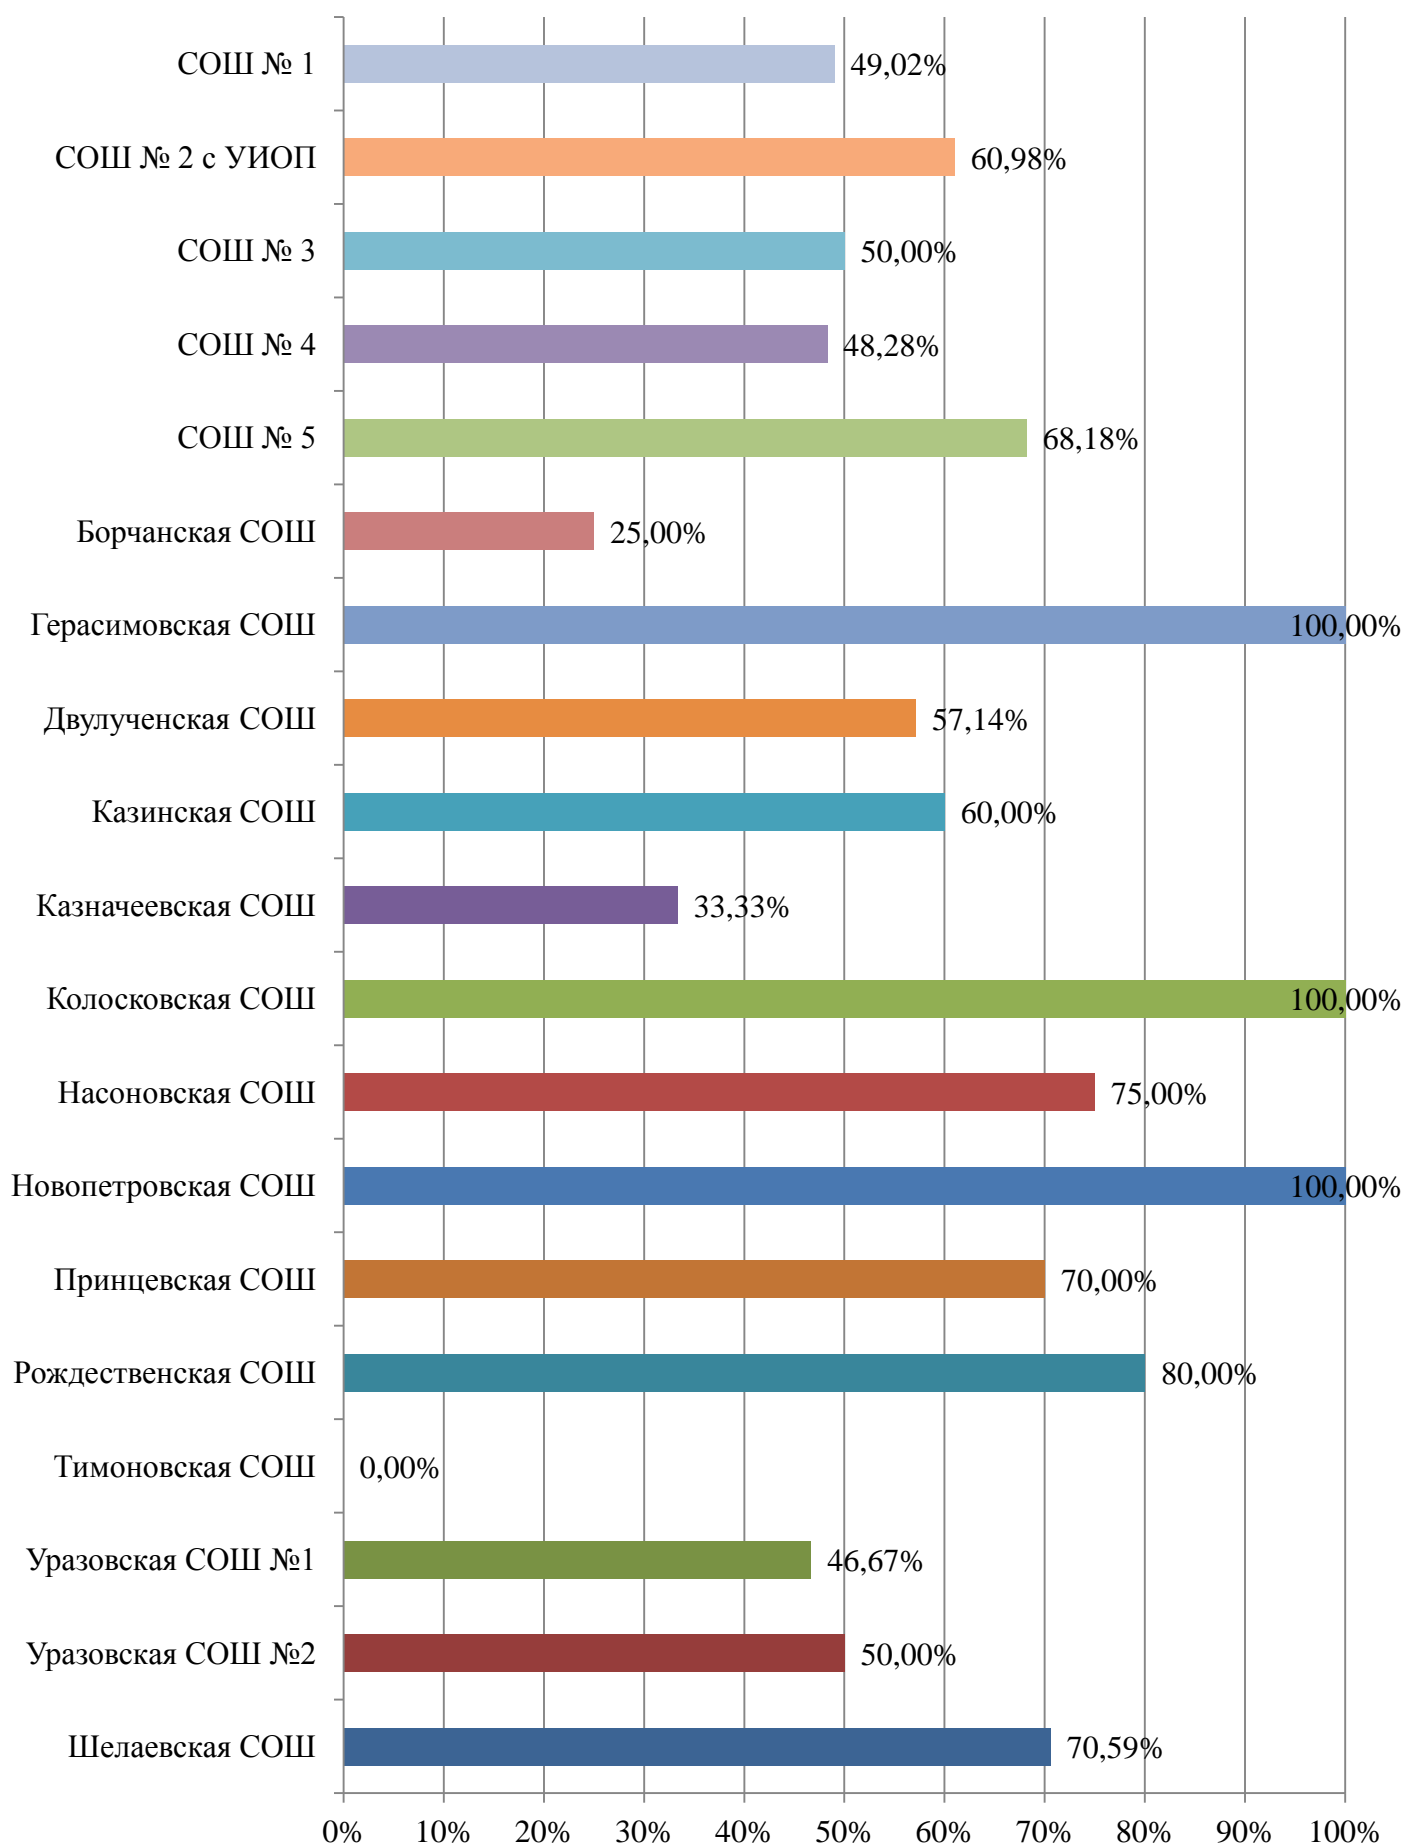

**Диаграмма итогов успеваемости
11 классов**

Диаграмма итогов качества знаний 10 классов

Качество знаний по городу и району: 56,47%.