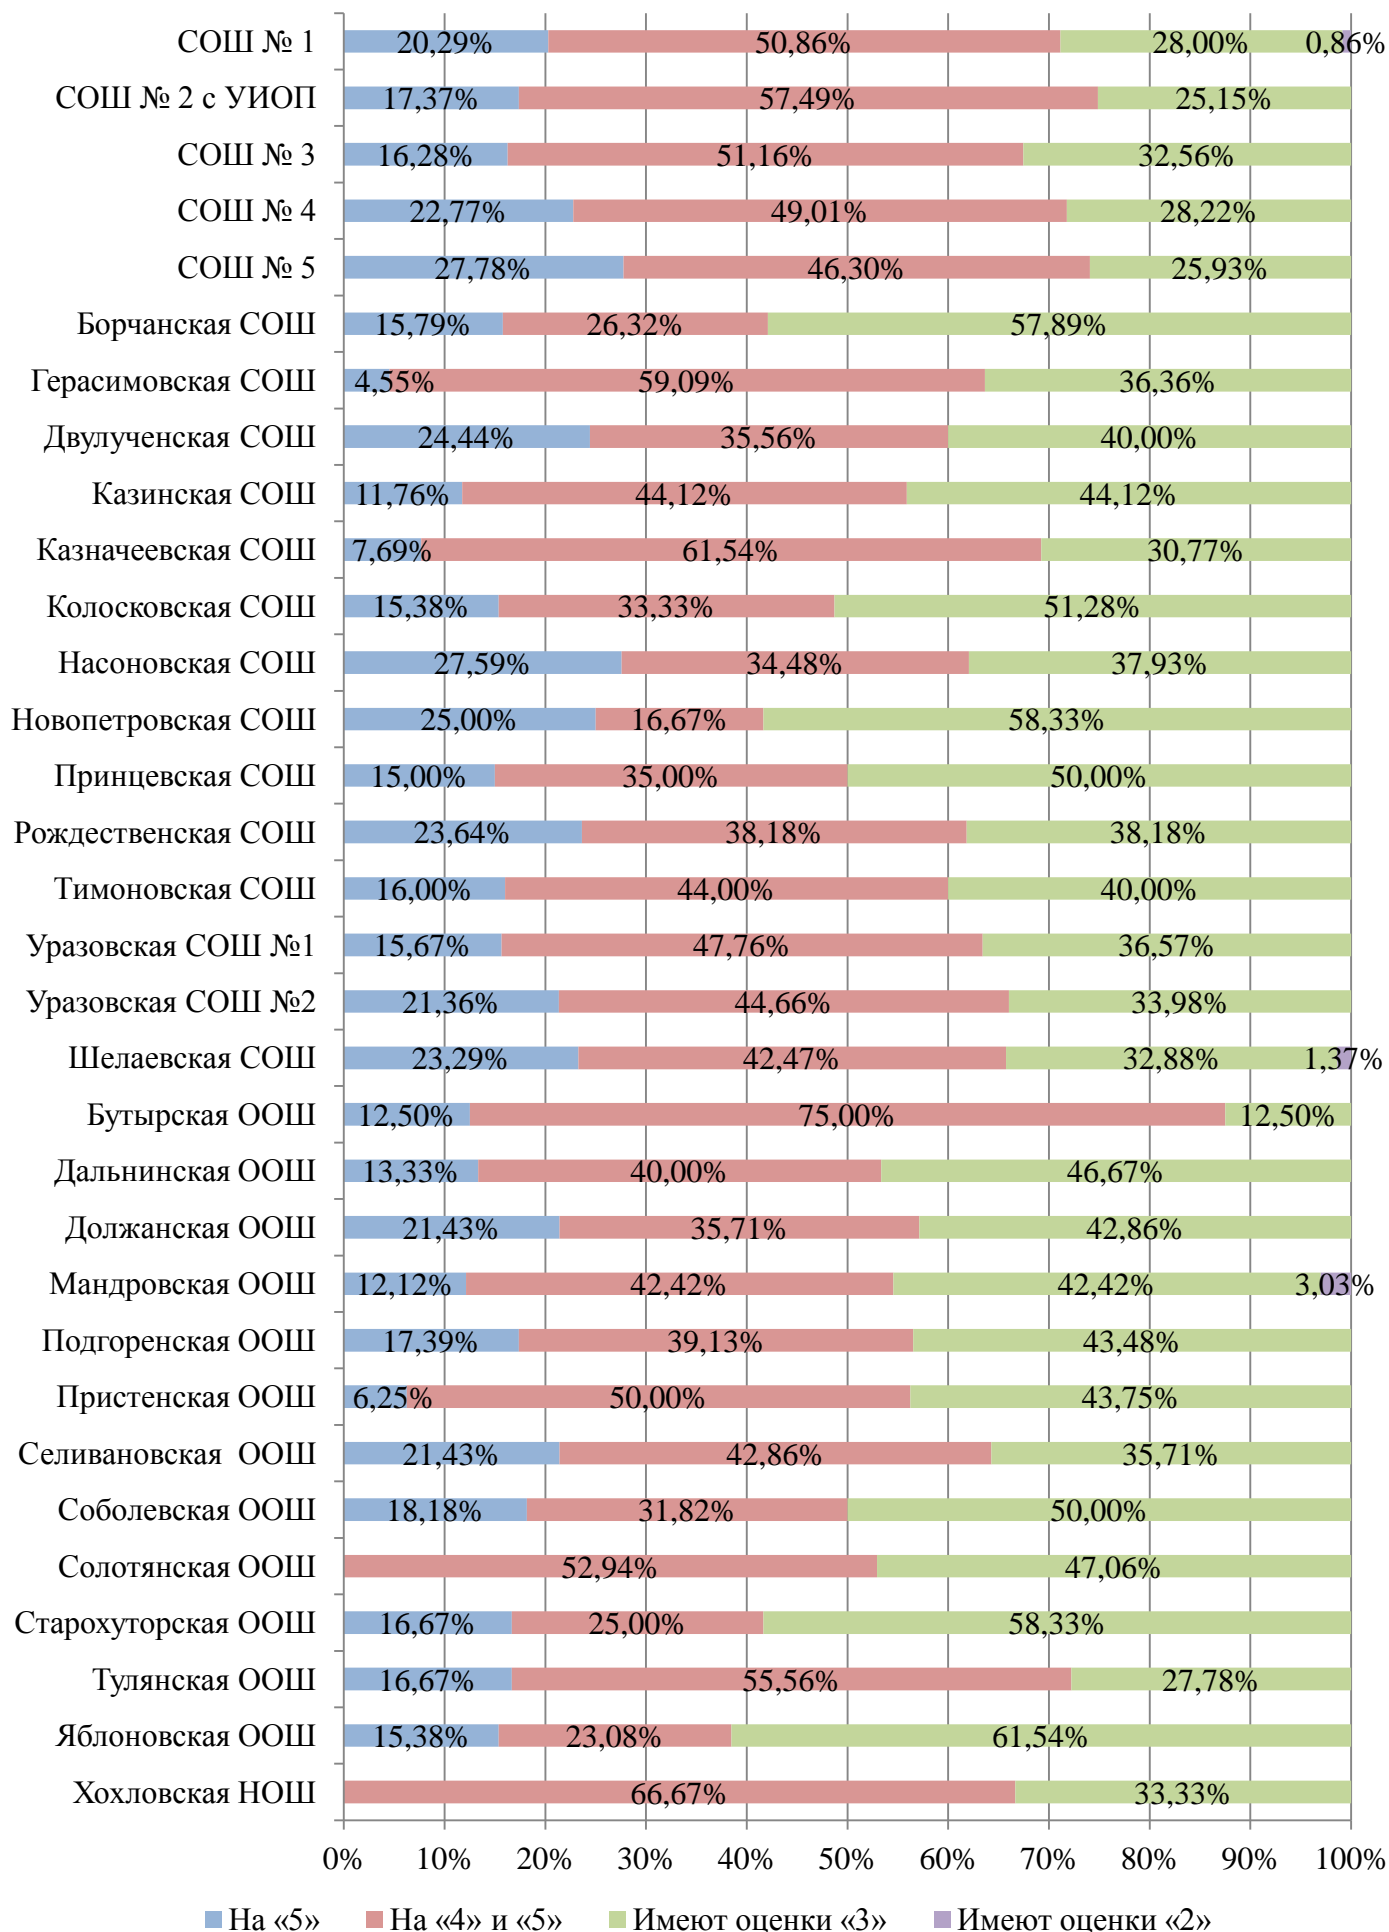

Диаграмма количества обучающихся по итогам учебного года

Количество обучающихся по городу и району:

✓ в 2012 г. – 5903;

✓ в 2013 г. – 5795;

✓ в 2014 г. – 5725.

Диаграмма итогов успеваемости 1-4 классов

Диаграмма итогов качества знаний 1-4 классов