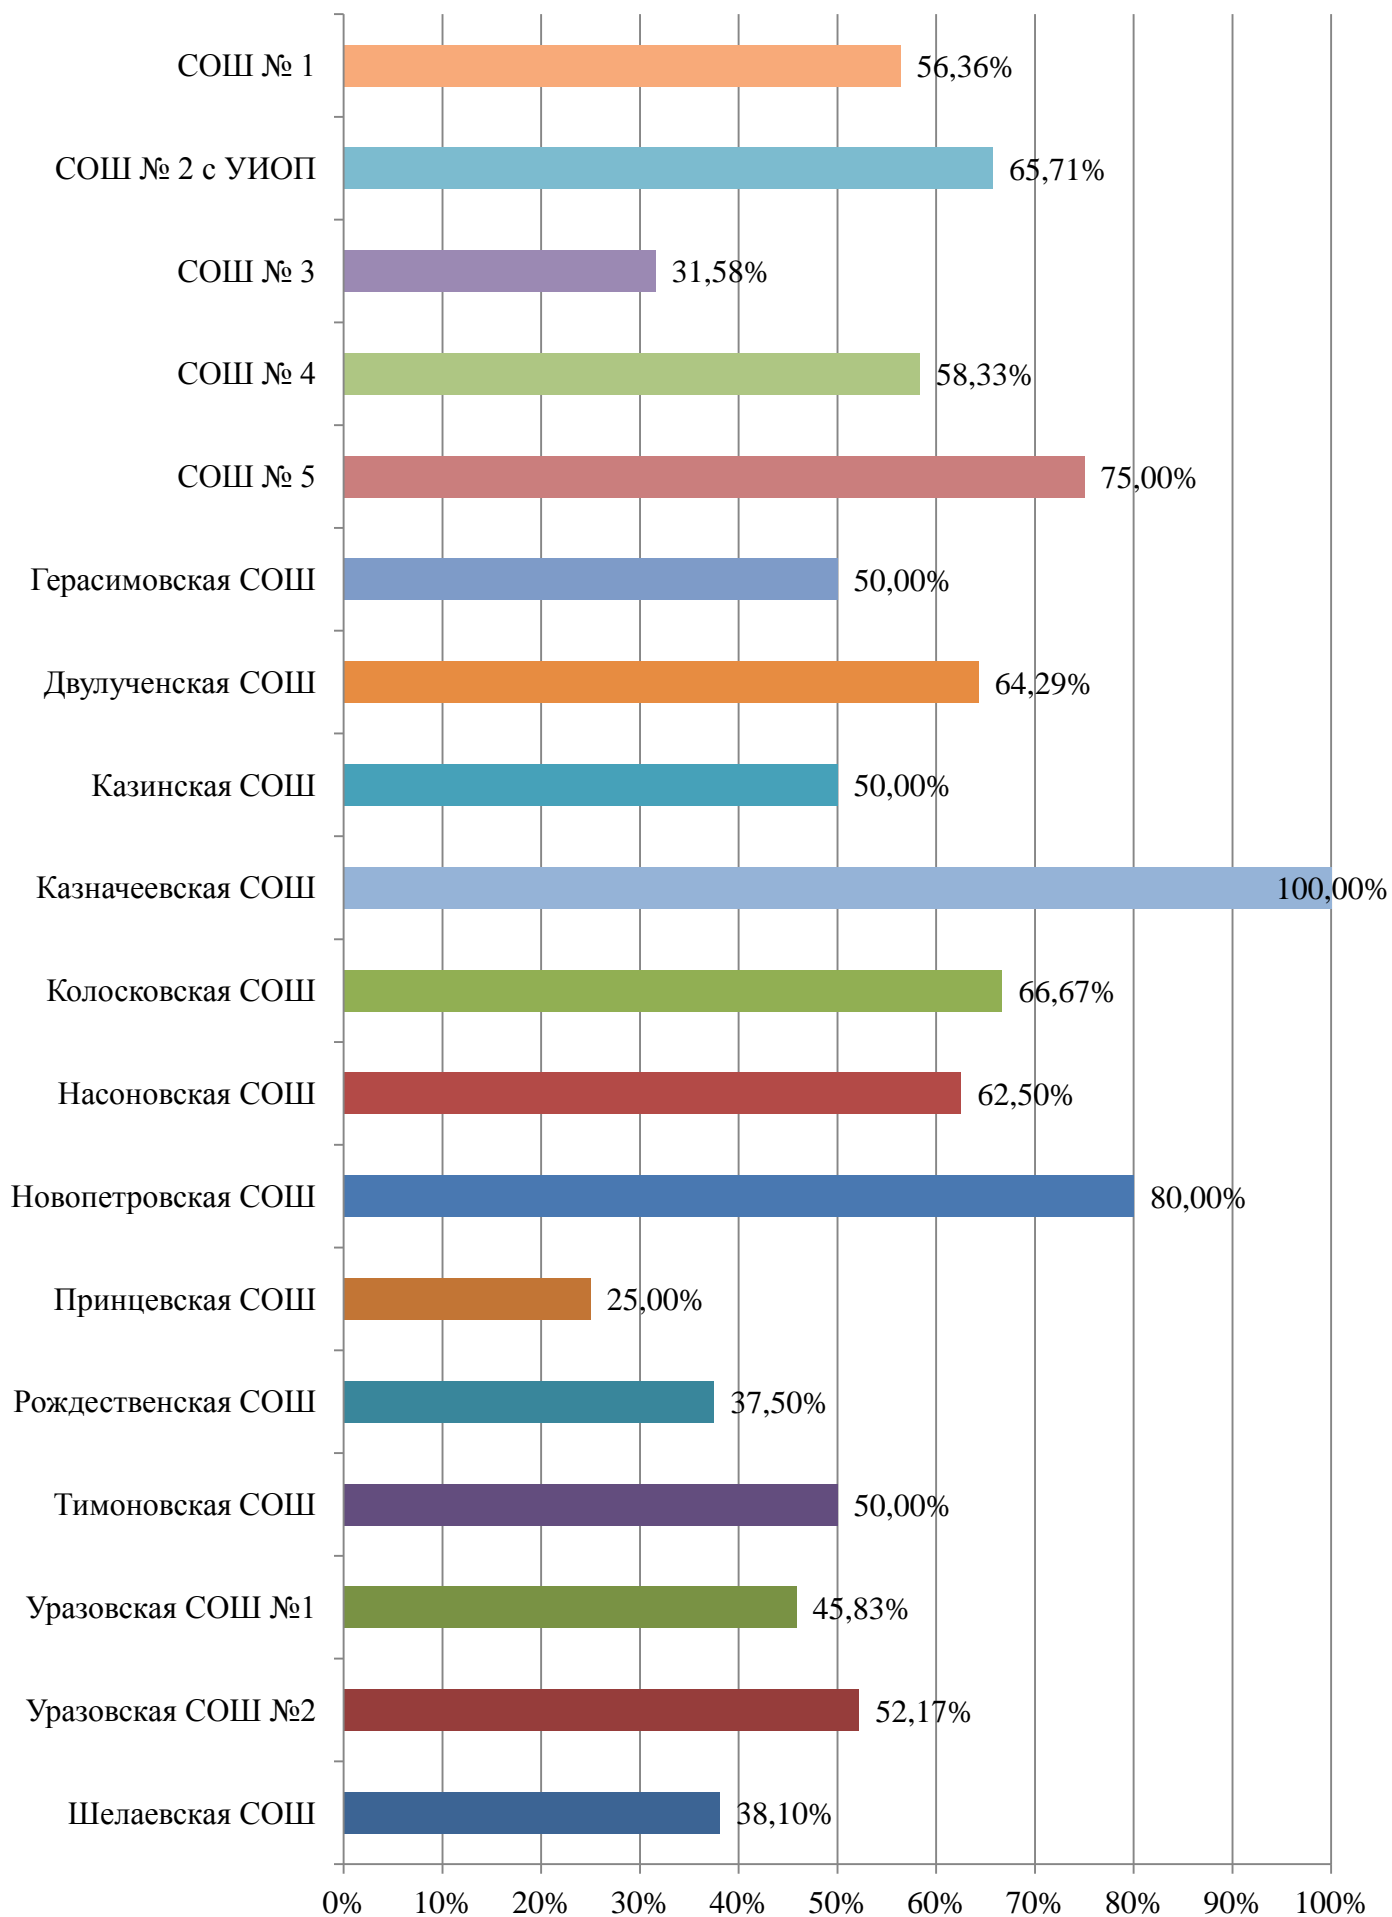

Диаграмма итогов качества знаний 10 классов

Качество знаний по городу и району: 56,47%.

**Диаграмма итогов успеваемости
11 классов**

Диаграмма итогов качества знаний 11 классов

Качество знаний по городу и району: 55,84%.