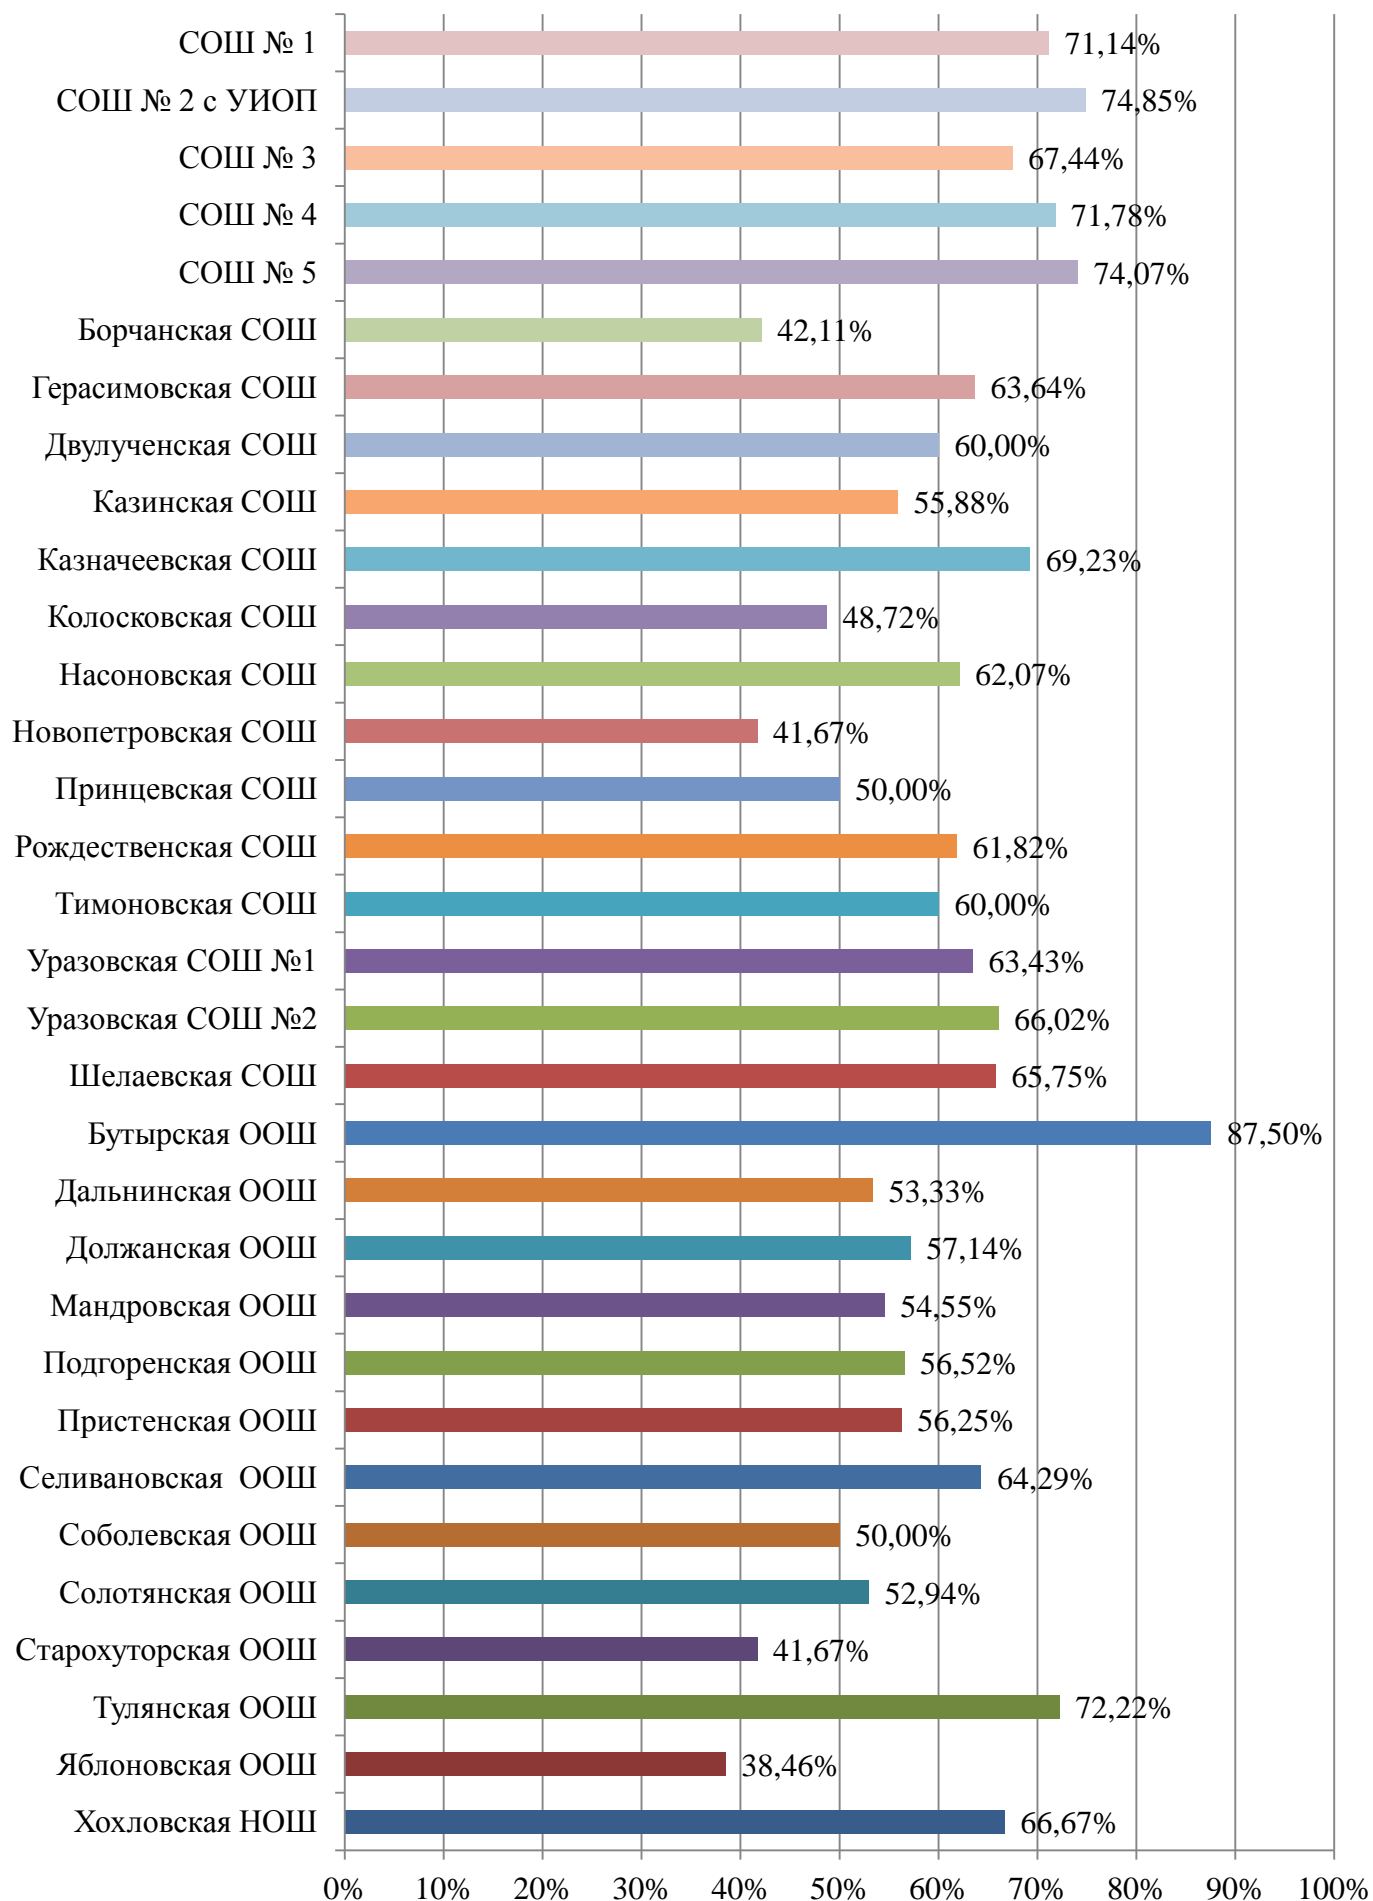

Качество знаний по городу и району: 66,35%.

Диаграмма итогов успеваемости 5-9 классов

Диаграмма итогов качества знаний 5-9 классов

Качество знаний по городу и району: 51,48%.

Диаграмма итогов успеваемости 10 классов